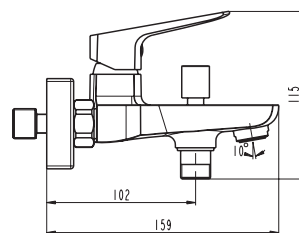

Ref. **3081**
Ducha Vista
INVERTER C MONOMANDO
Puntos **199**

pcs/box

Cuerpo grifería en latón cromado
Cartucho cerámico 25 mm
Flexo doble engatillado extensible
Colgador orientable

Ref. **3152**
Monomando para bañera
Puntos **75**