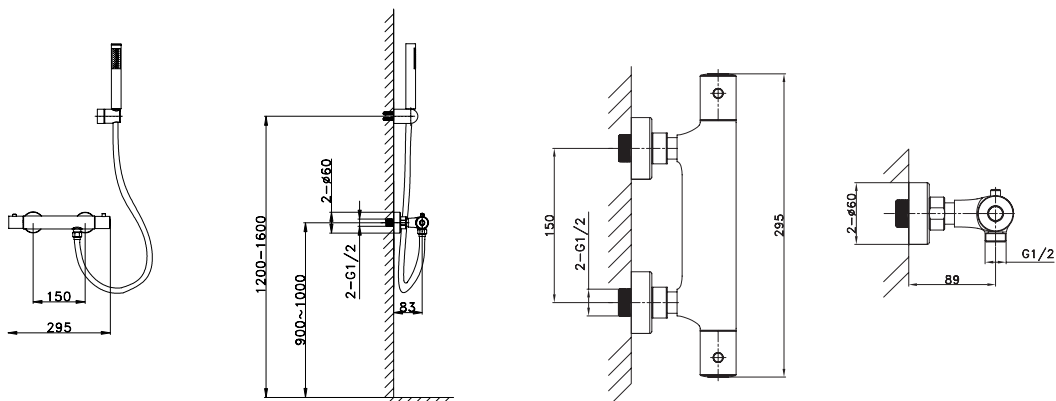

Ref. **4043NG**
Ducha termostática round c/kit
ROUND TERMOSTÁTICO NEGRO
Puntos 172

*Opción barra ducha, pág. 131 ref. 0395