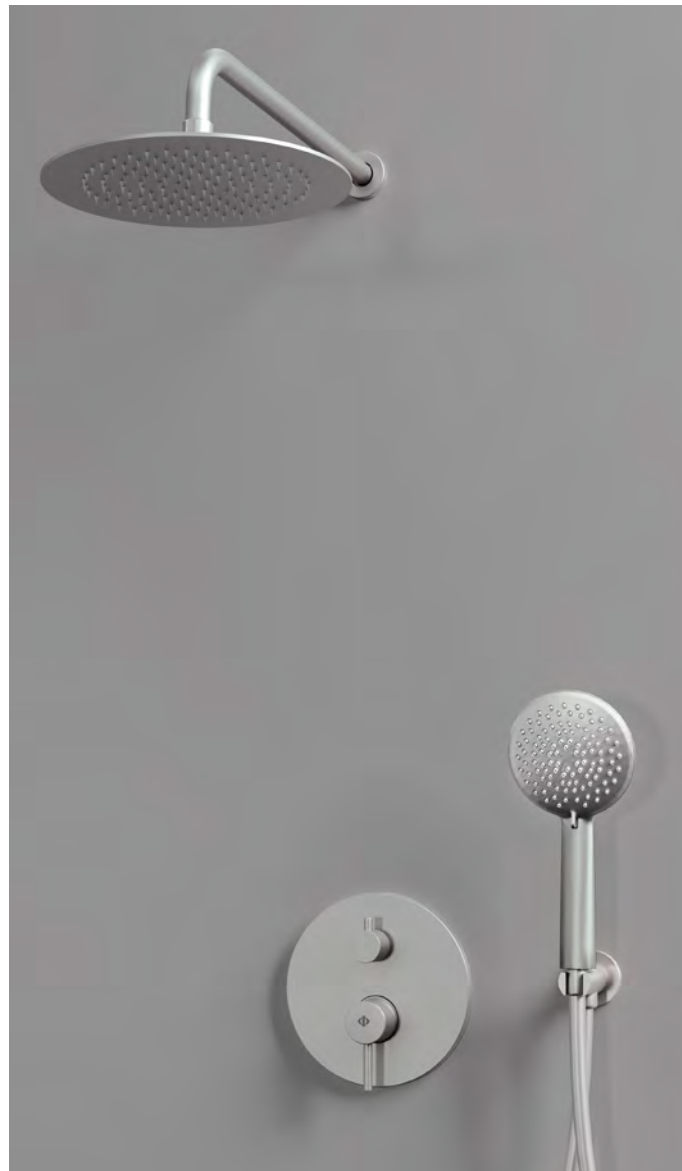

COMPLETO

Kit empotrable + brazo pared + rociador 25

Ref. **3086NK + 3025NK + 3059NK + 4040NK**

Puntos **285**

SIRIO MONOMANDO

**MONOMANDO
SIRIO BLANCO**

pcs/box

Cuerpo grifería en latón blanco
Caja de registro
Cartucho cerámico 35 mm sedal
Flexo antitorsión PVC
Mango 3 posiciones c/antical
Placa Ø18 cm