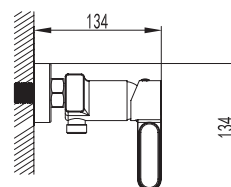

Ref. **3129**
Monomando para ducha
Puntos **110**