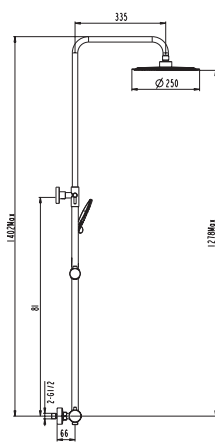

Ref. **3172**
Monomando caño alto
Puntos **100**

pcs/box

Grifería en latón cromado
Cartucho cerámico 25 mm
Aireador Neoperl
Latiguillos 3/8" NCE

Ref. **3171**
Monomando para bidé
Puntos **55**

pcs/box

Cuerpo grifería latón cromado
Barra telescópica Inox 90/140
Mango de ducha 2 funciones
Cartucho cerámico 35 mm 'cold-start'
Soporte regulable en altura
Rociador extraplano inox 250 mm c/antical
Desviador de caudal integrado en la grifería