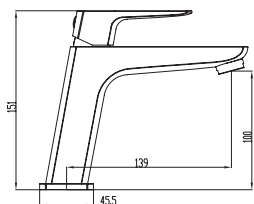

pcs/box

Grifería en latón negro mate
Cartucho cerámico 25 mm
Aireador Neoperl
Latiguillos 3/8" NCE

Ref. **3150NG**
Monomando para lavabo
Puntos **65**

pcs/box

Grifería en latón negro mate
Cartucho cerámico 25 mm
Aireador Neoperl
Latiguillos 3/8" NCE

Ref. **3154NG**
Monomando caño alto
Puntos **125**

pcs/box

Grifería en latón negro mate
Cartucho cerámico 25 mm
Aireador Neoperl
Latiguillos 3/8" NCE

Ref. **3151NG**
Monomando para bidé
Puntos **65**

pcs/box

Cuerpo grifería latón negro mate
Barra telescópica Inox 84-136 cm
Cartucho cerámico 35 mm 'cold-start'
Soporte regulable en altura
Rociador extraplano Inox 250 mm c/antical
Desviador de caudal integrado en la grifería
Flexo PVC negro antitorsión

Ref. **3136**
Ducha Vista
INVERTER C NEGRA MONOMANDO
Puntos **238**

pcs/box

Cuerpo grifería en latón negro mate
Cartucho cerámico 25 mm
Flexo PVC negro antitorsión
Colgador orientable

Ref. **3152NG**
Monomando para bañera
Puntos **95**

Ref. **3153NG**
Monomando para ducha
Puntos **80**