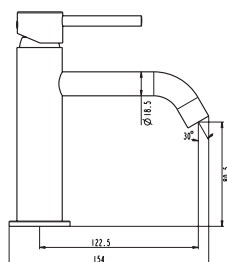

pcs/box

Grifería en latón oro cepillado
Cartucho cerámico 25 mm
Aireador Neoperl
Latiguillos 3/8" NCE
Acabado oro PVD cepillado

Ref. **3170OR**
Monomando para lavabo
Puntos **80**

pcs/box