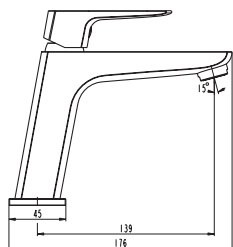

pcs/box

Grifería en latón cromado
Cartucho cerámico 25 mm
Aireador Neoperl
Latiguillos 3/8" NCE

Ref. **3150**
Monomando para lavabo
Puntos **55**

pcs/box

Grifería en latón cromado
Cartucho cerámico 25 mm
Aireador Neoperl
Latiguillos 3/8" NCE

Ref. **3154**
Monomando caño alto
Puntos **100**

pcs/box

Grifería en latón cromado
Cartucho cerámico 25 mm
Aireador Neoperl
Latiguillos 3/8" NCE

Ref. **3151**
Monomando para bidé
Puntos **55**

pcs/box

Cuerpo grifería latón cromado
Barra telescópica Inox 84-136 cm
Cartucho cerámico 35 mm 'cold-start'
Soporte regulable en altura
Rociador extraplano inox 250 mm c/antical
Desviador de caudal integrado en la grifería
Flexo doble engatillado

Ref. **3081**
Ducha Vista
INVERTER C MONOMANDO
Puntos **199**

pcs/box

Cuerpo grifería en latón cromado
Cartucho cerámico 25 mm
Flexo doble engatillado extensible
Colgador orientable

Ref. **3152**
Monomando para bañera
Puntos **75**

Ref. **3153**
Monomando para ducha
Puntos **65**