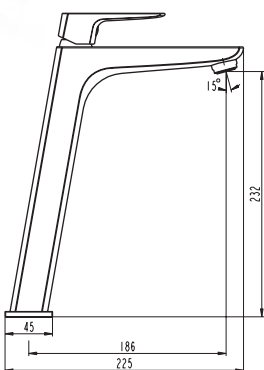

Grifería en latón negro mate
Cartucho cerámico 25 mm
Aireador Neoperl
Latiguillos 3/8" NCE

Ref. **3150NG**
Monomando para lavabo
Puntos **65**

pcs/box

Grifería en latón negro mate
Cartucho cerámico 25 mm
Aireador Neoperl
Latiguillos 3/8" NCE

Ref. **3154NG**
Monomando caño alto
Puntos **125**

pcs/box