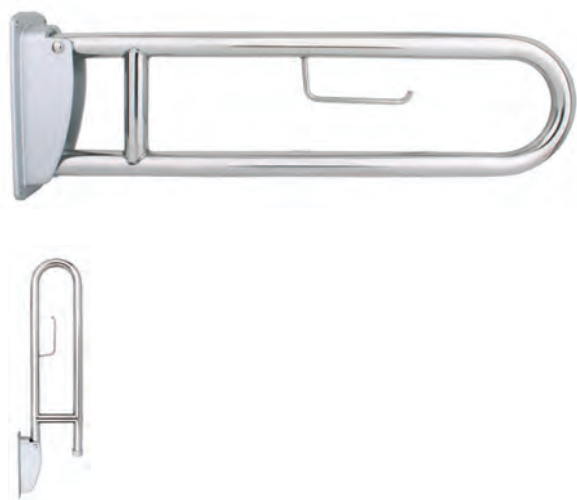

Plegado automático
Hasta 160kg

Ref. **3034**
BARRA DE APOYO ABATIBLE ACERO INOX 304 MULTIFUNCIÓN
Ø35x760x1,2mm
Puntos **107**

pcs/box