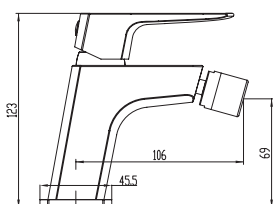

pcs/box

Grifería en latón blanco
Cartucho cerámico 25 mm
Aireador Neoperl
Latiguillos 3/8" NCE

Ref. **3150BL**
Monomando para lavabo
Puntos **70**

pcs/box

Grifería en latón blanco
Cartucho cerámico 25 mm
Aireador Neoperl
Latiguillos 3/8" NCE

Ref. **3154BL**
Monomando caño alto
Puntos **135**

pcs/box

Grifería en latón blanco
Cartucho cerámico 25 mm
Aireador Neoperl
Latiguillos 3/8" NCE

Ref. **3151BL**
Monomando para bidé
Puntos **70**

pcs/box

Cuerpo grifería en latón blanco
Barra telescópica Inox 84-136 cm
Cartucho cerámico 35 mm 'cold-start'
Soporte regulable en altura
Rociador extraplano Inox 250 mm c/antical
Desviador de caudal integrado en la grifería
Flexo PVC blanco antitorsión

Ref. **3081BL**
Ducha Vista
INVERTER C BLANCA MONOMANDO
Puntos **246**

pcs/box

Cuerpo grifería en latón blanco
Cartucho cerámico 25 mm
Flexo PVC blanco antitorsión
Colgador orientable

Ref. **3152BL**
Monomando para bañera
Puntos **105**

Ref. **3153BL**
Monomando para ducha
Puntos **90**