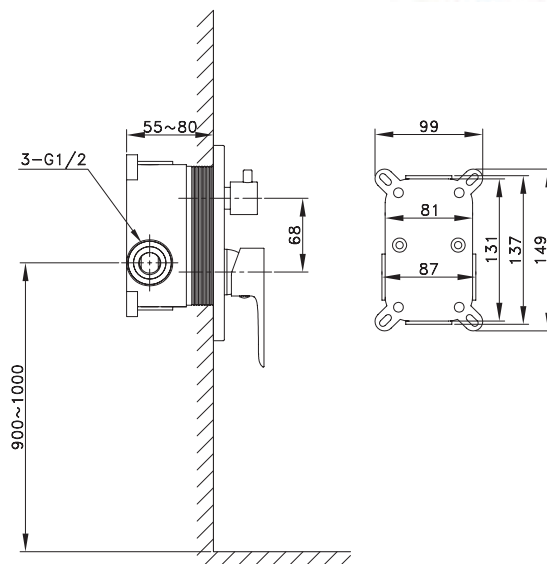

Conjunto de empotrar 2 funciones

ROUND NEGRO C/KIT DE DUCHA

Puntos 182

COMPLETO

Kit empotrable + brazo pared + rociador 25

Ref. **3087 + 3161 + 3155**

Puntos **238**

ROUND MONOMANDO