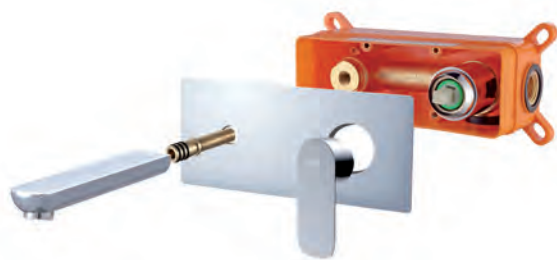

	Ref.	Puntos
Florón maneta diámetro +2cm	0440BL	10
Florón caño diámetro +2cm	0441BL	9

Empotrables lavabo SIRIO NÍQUEL

12
pcs/box

Grifería acabado níquel PVD
Cartucho cerámico 25 mm
Acabado PVD níquel cepillado
Aireador Neoperl

Empotrable lavabo CASSIO CROMO

Cuerpo grifería en latón cromado
Cartucho cerámico 35 mm sedal
Caja de registro

Ref. 3048
Grifo empotrable de lavabo
CASSIO CROMO
Puntos 171

pcs/box

Empotrable lavabo CASSIO NEGRO