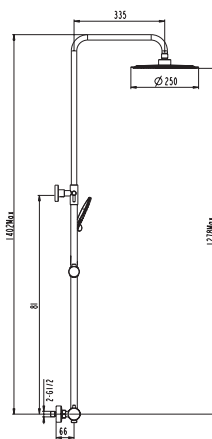

Cuerpo grifería latón negro mate
Barra telescópica Inox 90/140
Mango de ducha 2 funciones
Cartucho cerámico 35 mm 'cold-start'
Soporte regulable en altura
Rociador extraplano Inox 250 mm c/antical
Desviador de caudal integrado en grifería
Flexo PVC negro antitorsión

Ref. **3135**
Ducha Vista
INVERTER R NEGRA MONOMANDO
Puntos **195**

pcs/box