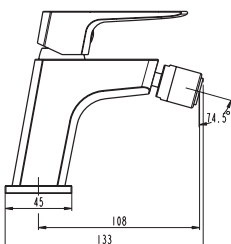

Ref. **3150**
Monomando para lavabo
Puntos **55**

pcs/box

Grifería en latón cromado
Cartucho cerámico 25 mm
Aireador Neoperl
Latiguillos 3/8" NCE

Ref. **3154**
Monomando caño alto
Puntos **100**

pcs/box

Grifería en latón cromado
Cartucho cerámico 25 mm
Aireador Neoperl
Latiguillos 3/8" NCE