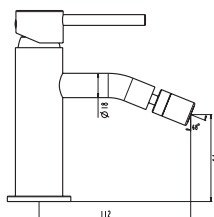

pcs/box

Grifería en latón negro mate
Cartucho cerámico 25 mm
Aireador Neoperl
Latiguillos 3/8" NCE

Ref. **3170NG**
Monomando para lavabo
Puntos **65**

pcs/box

Grifería en latón negro mate
Cartucho cerámico 25 mm
Aireador Neoperl
Latiguillos 3/8" NCE

Ref. **3172NG**
Monomando caño alto
Puntos **110**

pcs/box

Grifería en latón negro mate
Cartucho cerámico 25 mm
Aireador Neoperl
Latiguillos 3/8" NCE

Ref. **3171NG**
Monomando para bidé
Puntos **65**

pcs/box

Cuerpo grifería latón negro mate
Barra telescópica Inox 90/140
Mango de ducha 2 funciones
Cartucho cerámico 35 mm 'cold-start'
Soporte regulable en altura
Rociador extraplano Inox 250 mm c/antical
Desviador de caudal integrado en grifería
Flexo PVC negro antitorsión

Ref. **3135**
Ducha Vista
INVERTER R NEGRA MONOMANDO
Puntos **195**

pcs/box

Cuerpo grifería en latón acabado negro mate
Cartucho cerámico 35 mm
Flexo PVC negro antitorsión
Colgador orientable
Mango c/antical

Ref. **3173NG**
Monomando para bañera
Puntos **145**

Ref. **3174NG**
Monomando para ducha
Puntos **95**