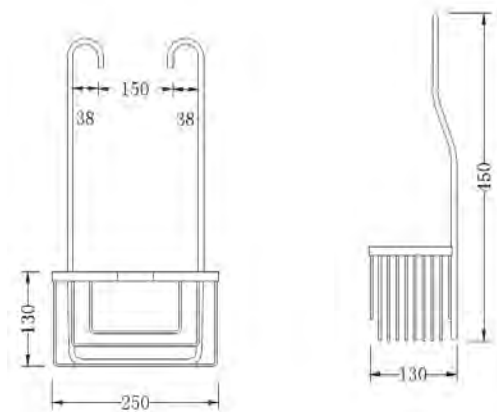

CESTA INOX GRIFERÍA DUCHA

Puntos 47