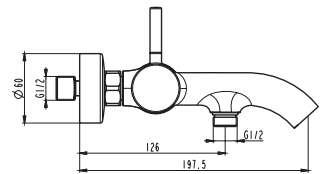

Ref. **3080**
Ducha Vista
INVERTER R MONOMANDO
Puntos **157**

pcs/box

Cuerpo grifería en latón cromado
Cartucho cerámico 35 mm
Flexo doble engatillado extensible
Colgador orientable
Mango c/antical

Ref. **3173**
Monomando para bañera
Puntos **125**