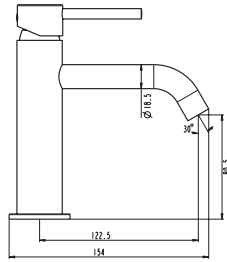

Grifería en latón cromado
Cartucho cerámico 25 mm
Aireador Neoperl
Latiguillos 3/8" NCE

Ref. **3170**
Monomando para lavabo
Puntos **55**

pcs/box

Grifería en latón cromado
Cartucho cerámico 25 mm
Aireador Neoperl
Latiguillos 3/8" NCE