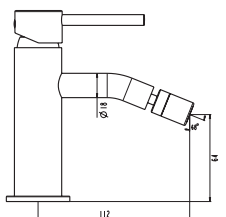

pcs/box

Grifería en latón blanco
Cartucho cerámico 25 mm
Aireador Neoperl
Latiguillos 3/8" NCE

Ref. **3170BL**
Monomando para lavabo
Puntos **65**

pcs/box

Grifería en latón blanco
Cartucho cerámico 25 mm
Aireador Neoperl
Latiguillos 3/8" NCE

Ref. **3172BL**
Monomando caño alto
Puntos **110**

pcs/box

Grifería en latón blanco
Cartucho cerámico 25 mm
Aireador Neoperl
Latiguillos 3/8" NCE

Ref. **3171BL**
Monomando para bidé
Puntos **65**

pcs/box

Cuerpo grifería latón blanco
Barra telescópica Inox 90/140
Mango de ducha 2 funciones
Cartucho cerámico 35 mm 'cold-start'
Soporte regulable en altura
Rociador extraplano Inox 250 mm c/antical
Desviador de caudal integrado en grifería
Flexo PVC blanco antitorsión

Ref. **3080BL**
Ducha Vista
INVERTER R BLANCA
Puntos **199**

pcs/box

Cuerpo grifería en latón blanco
Cartucho cerámico 35 mm
Flexo PVC blanco antitorsión
Colgador orientable
Mango c/antical

Ref. **3173BL**
Monomando para bañera
Puntos **145**

Ref. **3174BL**
Monomando para ducha
Puntos **95**