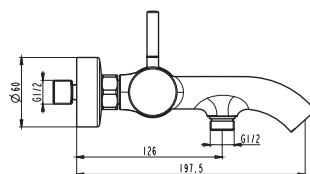

pcs/box

Grifería en latón negro mate
Cartucho cerámico 25 mm
Aireador Neoperl
Latiguillos 3/8" NCE

Ref. **3170NG**
Monomando para lavabo
Puntos **65**

pcs/box

Grifería en latón negro mate
Cartucho cerámico 25 mm
Aireador Neoperl
Latiguillos 3/8" NCE

Ref. **3172NG**
Monomando caño alto
Puntos **110**

pcs/box

Grifería en latón negro mate
Cartucho cerámico 25 mm
Aireador Neoperl
Latiguillos 3/8" NCE

Ref. **3171NG**
Monomando para bidé
Puntos **65**

pcs/box

Cuerpo grifería latón negro mate
Barra telescópica Inox 90/140
Mango de ducha 2 funciones
Cartucho cerámico 35 mm 'cold-start'
Soporte regulable en altura
Rociador extraplano Inox 250 mm c/antical
Desviador de caudal integrado en grifería
Flexo PVC negro antitorsión

Ref. **3135**
Ducha Vista
INVERTER R NEGRA MONOMANDO
Puntos **195**

pcs/box

Cuerpo grifería en latón acabado negro mate
Cartucho cerámico 35 mm
Flexo PVC negro antitorsión
Colgador orientable
Mango c/antical

Ref. **3173NG**
Monomando para bañera
Puntos **145**

Ref. **3174NG**
Monomando para ducha
Puntos **95**