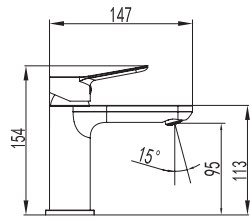

Grifería en latón cromado
Cartucho cerámico 35 mm
Latiguillos 3/8" NCE
Aireador Neoperl

Ref. **3165**
Monomando para lavabo
Puntos **44**

Grifería en latón cromado
Cartucho cerámico 35 mm
Latiguillos 3/8" NCE
Aireador Neoperl

Ref. **3166**
Monomando caño alto
Puntos **72**

Grifería en latón cromado
Cartucho cerámico 35 mm
Latiguillos 3/8" NCE
Aireador Neoperl

Ref. **3167**
Monomando para bidé
Puntos **44**

Cuerpo grifería latón cromado
Barra telescópica Inox 90/140
Mango de ducha 2 funciones
Cartucho cerámico 35 mm 'cold-start'
Soporte regulable en altura
Rociador extraplano inox 250 mm c/antical
Desviador de caudal integrado en la grifería

Ref. **3080+3304**
Ducha Vista
INVERTER R + MANETA RHIO
Puntos **177**

Cuerpo grifería en latón cromado
Cartucho cerámico 35 mm
Flexo doble engatillado extensible
Colgador orientable
Mango 3 posiciones c/antical

Ref. **3168**
Monomando para bañera
Puntos **94**

Ref. **3169**
Monomando para ducha
Puntos **77**