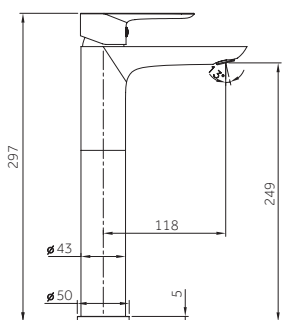

Grifería en latón
Cartucho cerámico 35 mm
Aireador Neoperl
Latiguillos 3/8" NCE

Ref. **3101**
Monomando caño alto
Puntos **116**

pcs/box