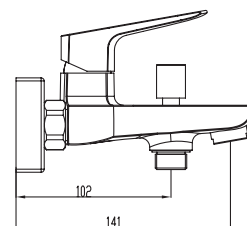

Cuerpo grifería en latón negro mate
Cartucho cerámico 25 mm
Flexo PVC negro antitorsión
Colgador orientable