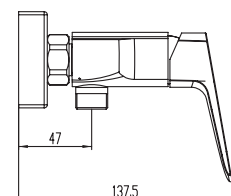

Ref. **3153NG**
Monomando para ducha
Puntos **80**