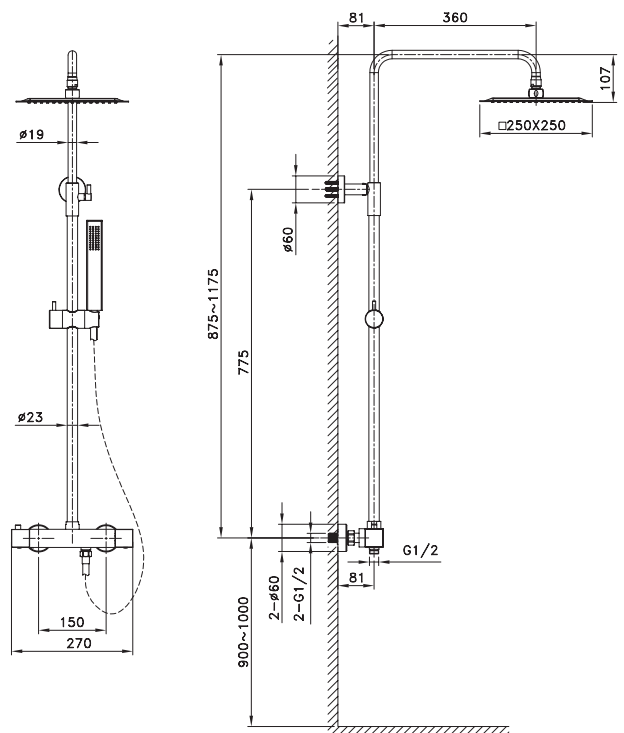

- Cuerpo grifería latón negro mate
- Mango 3 posiciones c/antical
- Flexo PVC negro antitorsión
- Soporte regulable en altura
- Rociador extraplano inox negro 250 mm c/antical
- Cartucho termostático sensor vernet
- Barra ducha 3x1,5 cm telescópica 87,5-117,5 cm

Ref. 3095

Ducha Vista

QUADRA NEGRA TERMOSTÁTICA

Puntos 391