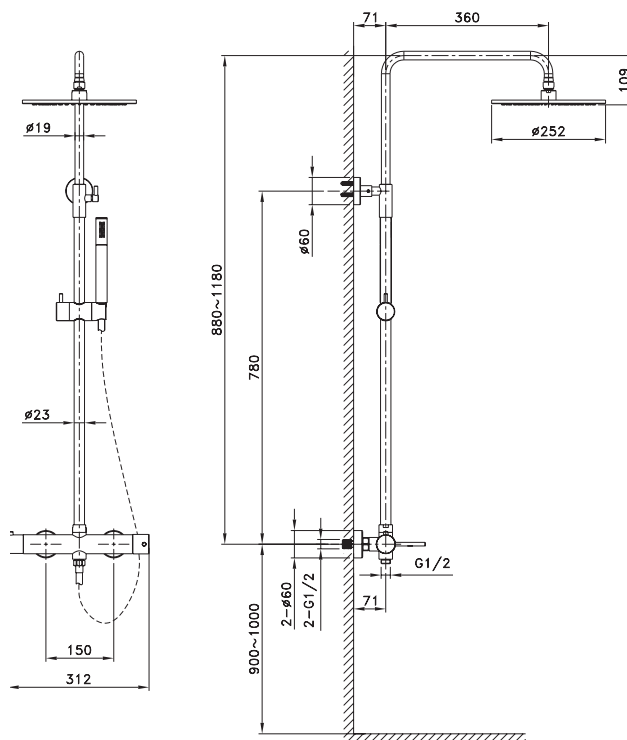

Cuerpo grifería latón titanio PVD
Cartucho sedal 35 mm
Mango 3 posiciones c/antical
Flexo PVC titanio antitorsión
Soporte regulable en altura
Rociador extraplano inox 250 mm c/antical
Ducha telescópica 87-118 cm
Distribuidor en cuerpo de grifería

Ref. 3098

Ducha Vista

ROUND TITANIO MONOMANDO

Puntos 435