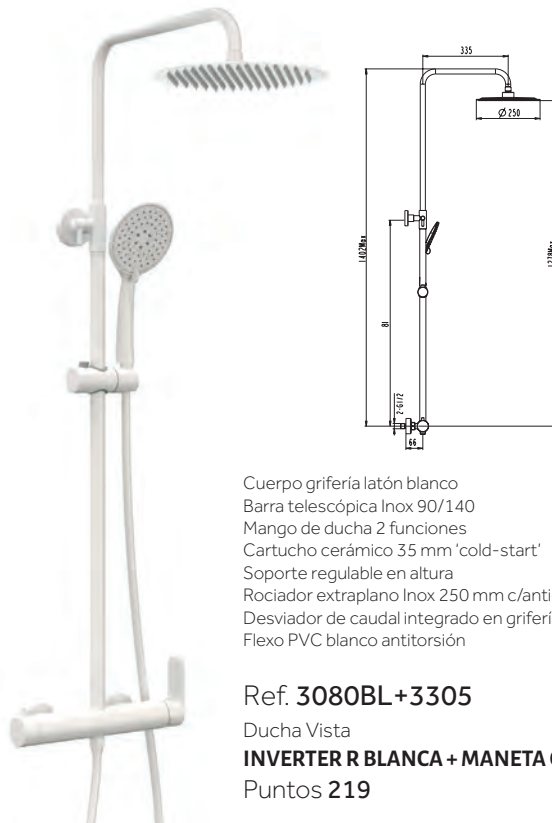

Ref. **3065**
Monomando para bidé
Puntos **77**

pcs/box

Cuerpo grifería latón blanco
Barra telescópica Inox 90/140
Mango de ducha 2 funciones
Cartucho cerámico 35 mm 'cold-start'
Soporte regulable en altura
Rociador extraplano Inox 250 mm c/antical
Desviador de caudal integrado en grifería
Flexo PVC blanco antitorsión