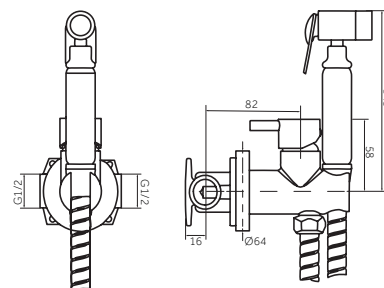

CESTA INOX GRIFERÍA DUCHA

Puntos 47

pcs/box

Ref. 0394

CESTA INOX RINCÓN

Puntos 28

Cartucho monomando 25 mm
 Flexo antitorsión PVC
 Difusor metálico

Ref. **0390**
MONOMANDO BIDE
EMPOTRADO CROMO
 Puntos 106