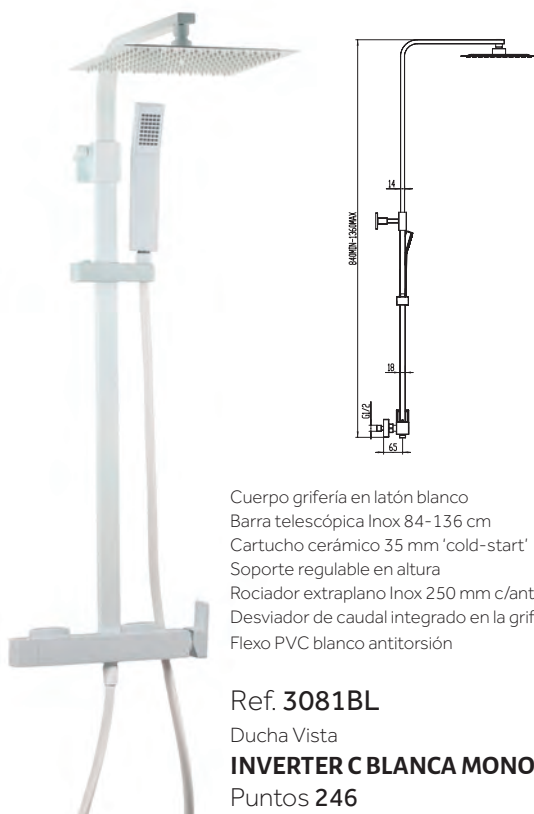

Ref. **3151BL**
Monomando para bidé
Puntos **70**

pcs/box

Cuerpo grifería en latón blanco
Barra telescópica Inox 84-136 cm
Cartucho cerámico 35 mm 'cold-start'
Soporte regulable en altura
Rociador extraplano Inox 250 mm c/antical
Desviador de caudal integrado en la grifería
Flexo PVC blanco antitorsión