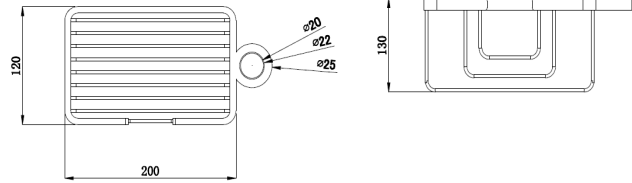

Ref. **0352OR**
SIFÓN ORO PVD
Puntos 50

Cestas de ducha

pcs/box

Ref. 0392

CESTA INOX BARRA DUCHA

Puntos 37

pcs/box

Ref. 0393