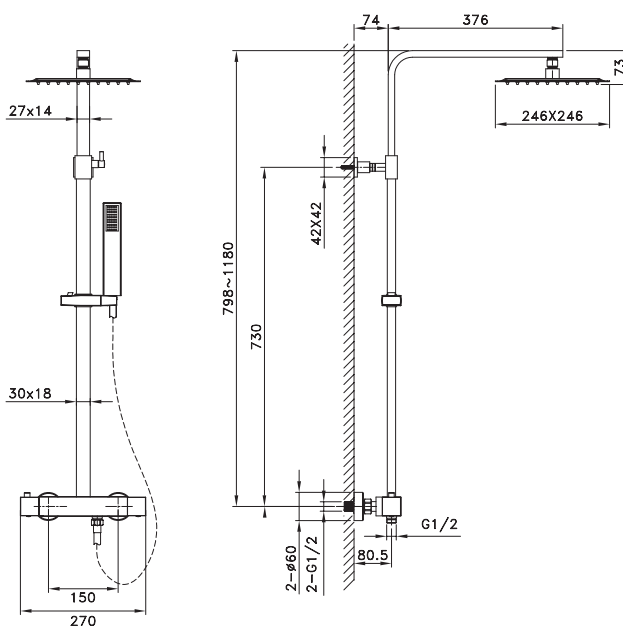

Ref. 3012

Ducha Vista

QUADRA TERMOSTÁTICA

Puntos 325

QUADRA

ROUND

monomando

Grifería latón cromado con cartucho 40 mm Ø sedal **CE**
Rociador redondo Inox extraplano Ø25 cm con antical
Barra ducha telescópica (87-118 cm)
Soporte mango regulable en altura
Flexo PVC plata antitorsión
Mango 3 posiciones c/antical
Distribuidor en cuerpo de grifería