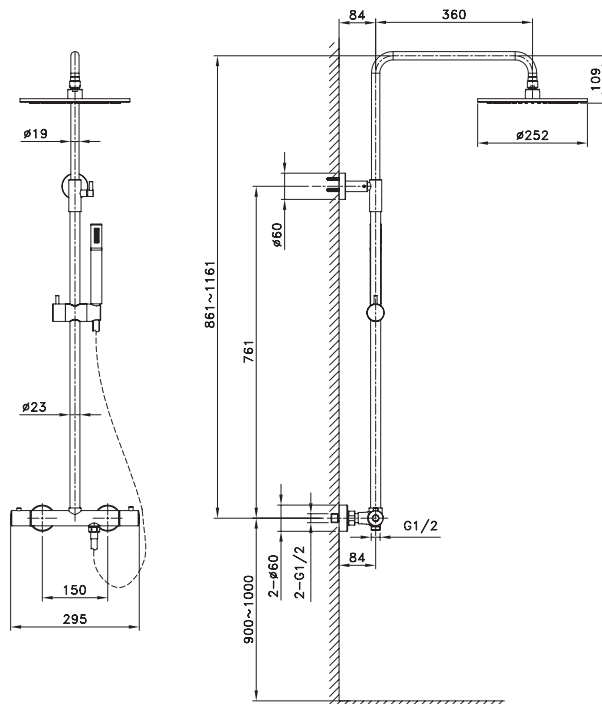

Ref. 3099

Ducha Vista

ROUND TITANIO TERMOSTÁTICA

Puntos 501

ROUND TITANIO

CASSIO

monomando

Cuerpo grifería latón cromado
 Barra telescópica Inox 90-133 cm
 Cartucho cerámico sedal 35 mm
 Mango 3 posiciones c/antical
 Flexo doble engatillado extensible
 Soporte regulable en altura
 Rociador extraplano inox 200 mm c/antical