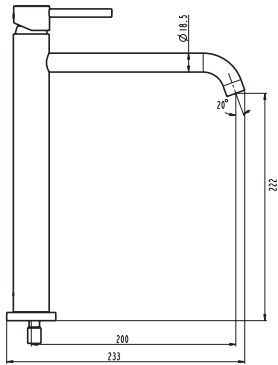

Grifería en latón cromado
Cartucho cerámico 25 mm
Aireador Neoperl
Latiguillos 3/8" NCE

Ref. **3170**
Monomando para lavabo
Puntos **55**

pcs/box

Grifería en latón cromado
Cartucho cerámico 25 mm
Aireador Neoperl
Latiguillos 3/8" NCE