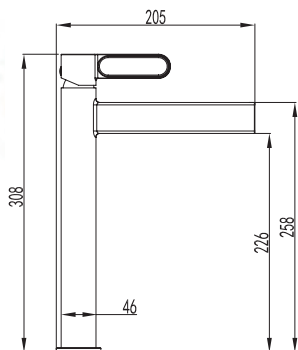

Grifería en latón negro mate
Cartucho cerámico 25 mm
Aireador cascada
Latiguillos 3/8" NCE

Ref. **3126**
Monomando caño alto lavabo
Puntos **116**

pcs/box