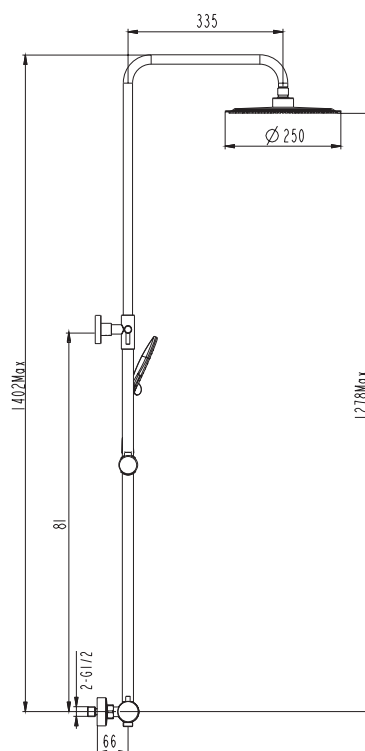

Cuerpo grifería latón níquel PVD
Barra telescópica Inox 90/140
Mango de ducha 2 funciones
Cartucho cerámico 35 mm 'cold-start'
Soporte regulable en altura
Rociador extraplano Inox 250 mm c/antical
Desviador de caudal integrado en la grifería
Flexo PVC níquel antitorsión
Acabado PVD níquel cepillado

Ref. **3080NK**

Ducha Vista

INVERTER R NÍQUEL MONOMANDO

Puntos **213**