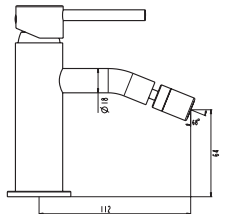

Grifería latón níquel
Cartucho cerámico 25 mm
Aireador Neoperl
Latiguillos 3/8" NCE
Acabado níquel PVD cepillado

Ref. **3171NK**
Monomando para bidé
Puntos **70**

pcs/box