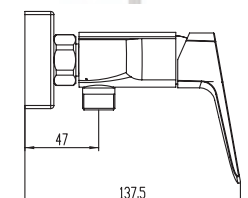

Ref. **3152BL**
Monomando para bañera
Puntos **105**