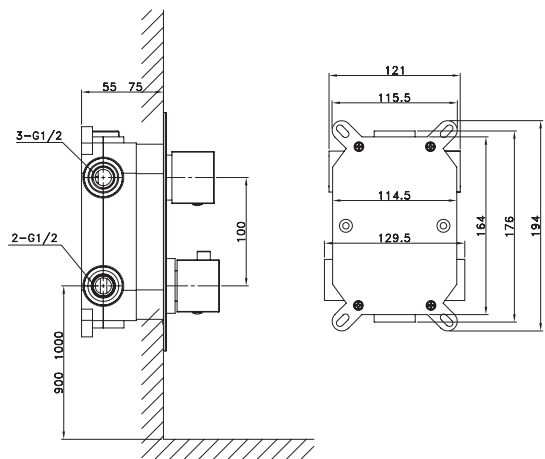

COMPLETO
Kit empotrable + brazo pared + rociador 25
Ref. **3085 + 3159 + 3157**
Puntos **319**

ORION TERMOSTÁTICO