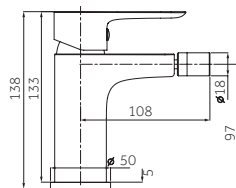

Grifería en latón acabado titanio PVD
Cartucho cerámico 35 mm
Aireador Neoperl
Latiguillos 3/8" NCE

Ref. **3106**
Monomando para bidé
Puntos **88**