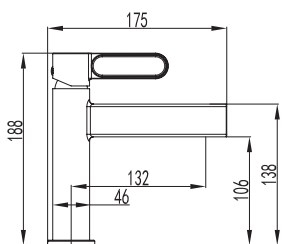

pcs/box

Grifería en latón negro mate
Cartucho cerámico 25 mm
Aireador cascada
Latiguillos 3/8" NCE

Ref. **3125**
Monomando para lavabo
Puntos **88**

pcs/box