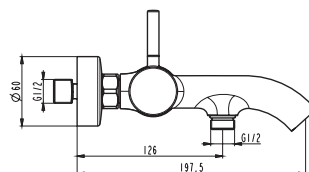

Ref. **3174OR**
Monomando para ducha
Puntos **120**