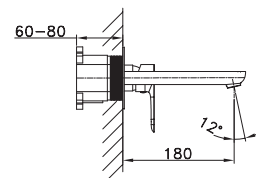

Empotrable lavabo CASSIO CROMO

Cuerpo grifería en latón cromado
Cartucho cerámico 35 mm sedal
Caja de registro

Ref. 3048
Grifo empotrable de lavabo
CASSIO CROMO
Puntos 171

pcs/box

Empotrable lavabo CASSIO NEGRO