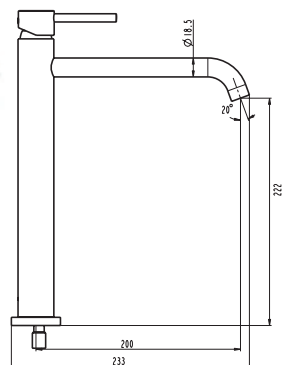

Grifería en latón blanco
Cartucho cerámico 25 mm
Aireador Neoperl
Latiguillos 3/8" NCE

Ref. **3170BL**
Monomando para lavabo
Puntos **65**

pcs/box

Grifería en latón blanco
Cartucho cerámico 25 mm
Aireador Neoperl
Latiguillos 3/8" NCE

Ref. **3172BL**
Monomando caño alto
Puntos **110**

pcs/box