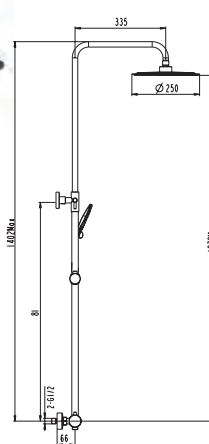

Ref. **3126**
Monomando caño alto lavabo
Puntos **116**

pcs/box

Grifería en latón negro mate
Cartucho cerámico 25 mm
Latiguillos 3/8" NCE

Ref. **3127**
Monomando para bidé
Puntos **88**

pcs/box

Cuerpo grifería latón negro mate
Barra telescópica Inox 90/140
Mango de ducha 2 funciones
Cartucho cerámico 35 mm 'cold-start'
Soporte regulable en altura
Rociador extraplano Inox 250 mm c/antical
Desviador de caudal integrado en grifería
Flexo PVC negro antitorsión