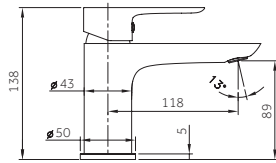

Grifería en latón acabado titanio PVD
Cartucho cerámico 35 mm
Aireador Neoperl
Latiguillos 3/8" NCE

Ref. **3105**
Monomando para lavabo
Puntos **88**

Grifería en latón acabado titanio PVD
Cartucho cerámico 35 mm
Aireador Neoperl
Latiguillos 3/8" NCE

Ref. **3103**
Monomando caño alto
Puntos **121**

Grifería en latón acabado titanio PVD
Cartucho cerámico 35 mm
Aireador Neoperl
Latiguillos 3/8" NCE

Ref. **3106**
Monomando para bidé
Puntos **88**

Cuerpo grifería en latón acabado titanio PVD
Cartucho cerámico 35 mm
Flexo PVC titanio antitorsi3n
Colgador orientable
Mango lat3n c/antical

Ref. **3107**
Monomando para bañera
Puntos **215**

Cuerpo grifería en lat3n acabado titanio PVD
Cartucho cerámico 35 mm
Flexo PVC titanio antitorsi3n
Colgador orientable
Mango lat3n c/antical

Ref. **3108**
Monomando para ducha
Puntos **176**