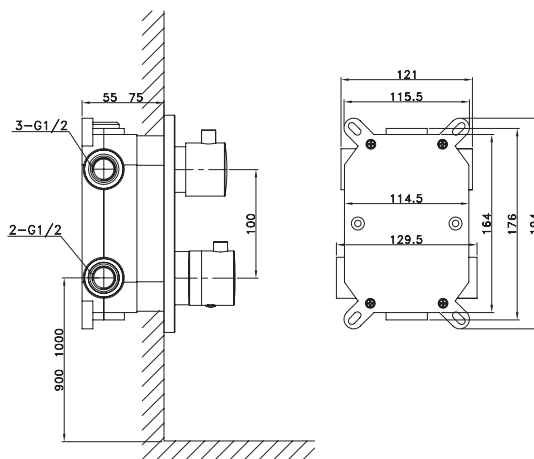

COMPLETO

Kit empotrable + brazo pared + rociador 25

Ref. 3082 + 3025 + 3059

Puntos 269