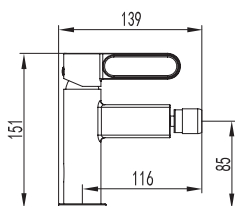

Grifería en latón negro mate
Cartucho cerámico 25 mm
Latiguillos 3/8" NCE

Ref. **3127**
Monomando para bidé
Puntos **88**

pcs/box