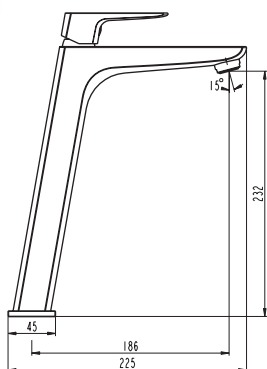

Grifería en latón blanco
Cartucho cerámico 25 mm
Aireador Neoperl
Latiguillos 3/8" NCE

Ref. **3154BL**
Monomando caño alto
Puntos **135**

pcs/box