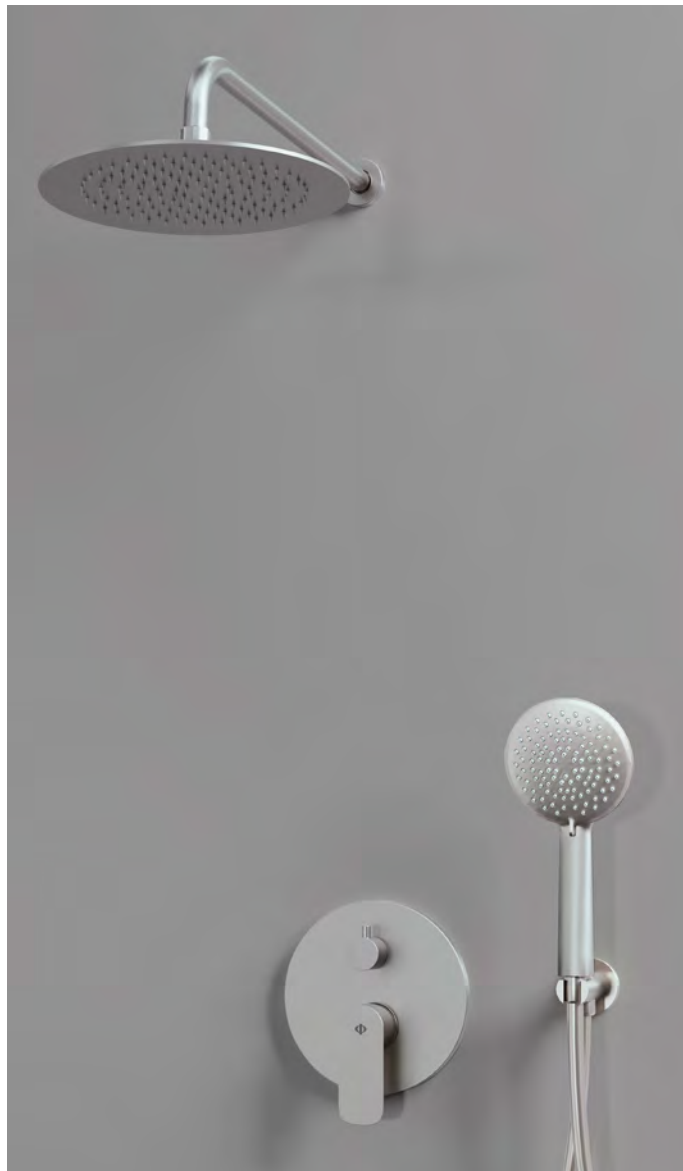

COMPLETO

Kit empotrable + brazo pared + rociador 25

Ref. **3086NK + 3025NK + 3059NK**

Puntos **273**

ROUND MONOMANDO

**MONOMANDO
ROUND BLANCO**

Cuerpo grifería en latón blanco
Caja de registro
Cartucho cerámico 35 mm sedal
Flexo antitorsión PVC
Mango 3 posiciones c/antical
Placa Ø18 cm