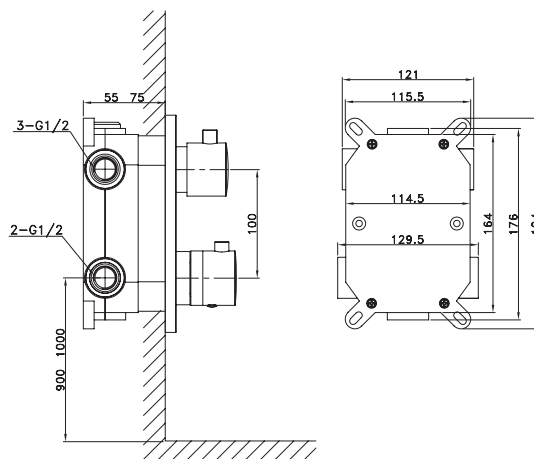

EMPOTRABLE DUCHA TERMOSTÁTICO ROUND NEGRO

Cuerpo grifería en latón negro mate
Caja de registro
Cartucho termostático con sensor Vernet
Flexo antitorsión PVC negro
Mango 3 posiciones c/antical
Placa Ø20 cm

Ref. **3083**
Conjunto de empotrar 2/3 funciones
ROUND NEGRO C/KIT DE DUCHA
Puntos **248**

COMPLETO
Kit empotrable + brazo pared + rociador 25
Ref. **3083 + 3161 + 3155**
Puntos **304**

ROUND TERMOSTÁTICO