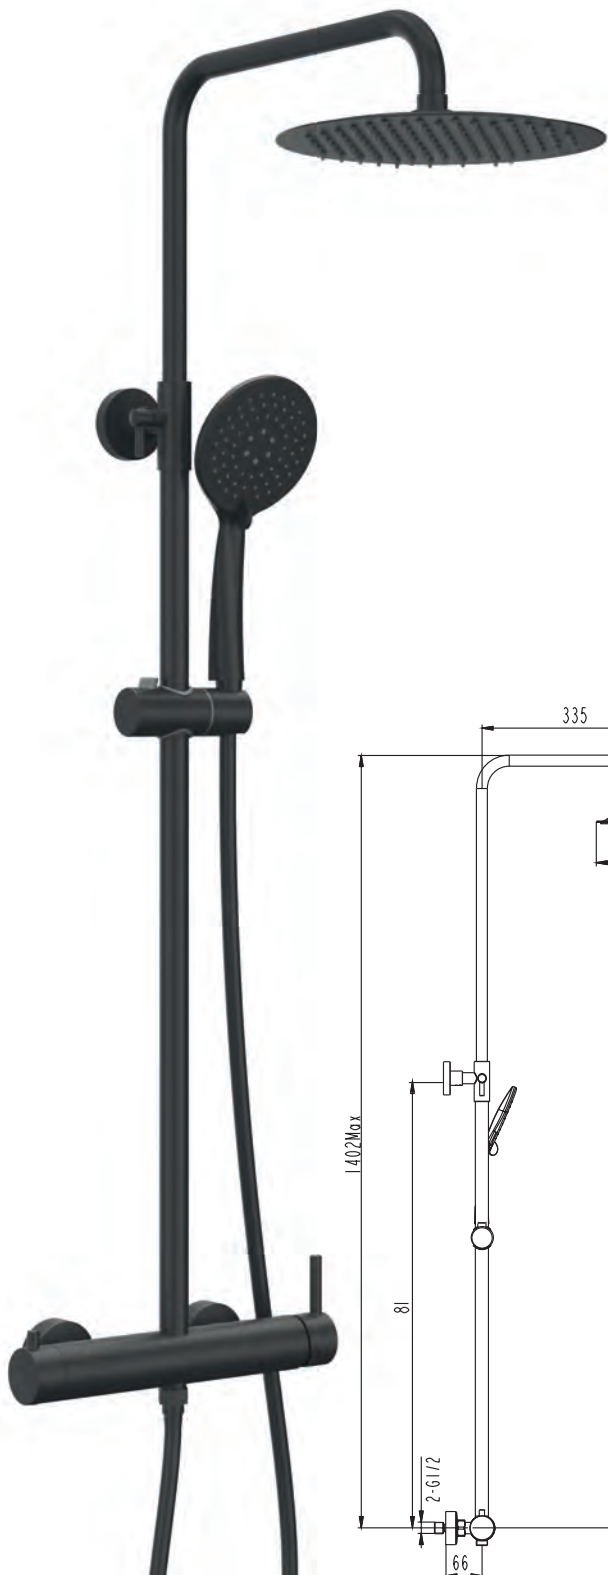

INVERTER R NEGRA

monomando

pcs/box