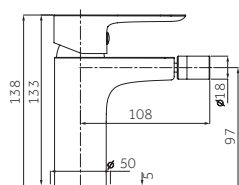

pcs/box

Grifería en latón
Cartucho cerámico 35 mm
Aireador Neoperl
Latiguillos 3/8" NCE

Ref. **3064**
Monomando para lavabo
Puntos **77**

pcs/box

Grifería en latón
Cartucho cerámico 35 mm
Aireador Neoperl
Latiguillos 3/8" NCE

Ref. **3101**
Monomando caño alto
Puntos **116**

pcs/box

Grifería en latón
Cartucho cerámico 35 mm
Aireador Neoperl
Latiguillos 3/8" NCE

Ref. **3065**
Monomando para bidé
Puntos **77**

pcs/box

Cuerpo grifería latón blanco
Barra telescópica Inox 90/140
Mango de ducha 2 funciones
Cartucho cerámico 35 mm 'cold-start'
Soporte regulable en altura
Rociador extraplano Inox 250 mm c/antical
Desviador de caudal integrado en grifería
Flexo PVC blanco antitorsión

Ref. **3080BL+3305**
Ducha Vista
INVERTER R BLANCA + MANETA CASSIO
Puntos **219**

pcs/box

Cuerpo grifería en latón
Cartucho cerámico 35 mm
Flexo doble engatillado extensible
Colgador orientable
Mango 3 posiciones c/antical

Ref. **3066**
Monomando para bañera
Puntos **132**

Ref. **3067**
Monomando para ducha
Puntos **94**