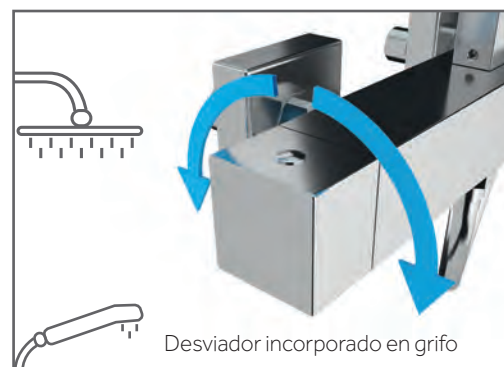

Cuerpo grifería latón cromado
Barra telescópica Inox 84-136 cm
Cartucho cerámico 35 mm 'cold-start'
Soporte regulable en altura
Rociador extraplano inox 250 mm c/antical
Desviador de caudal integrado en la grifería
Flexo doble engatillado

Ref. 3081

Ducha Vista

INVERTER C MONOMANDO

Puntos 199