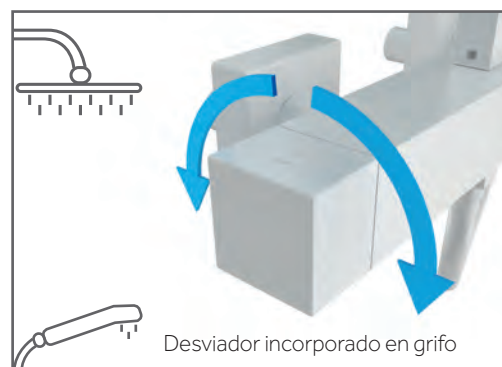

Cuerpo grifería latón blanco
Barra telescópica Inox 84-136 cm
Cartucho cerámico 35 mm 'cold-start'
Soporte regulable en altura
Rociador extraplano Inox blanco 250 mm c/antical
Desviador de caudal integrado en la grifería
Flexo PVC blanco antitorción

Ref. **3081BL**

Ducha Vista

INVERTER C BLANCA MONOMANDO

Puntos 246