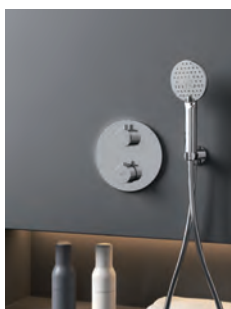

ROUND CROMO
TERMOSTÁTICO
pg 118