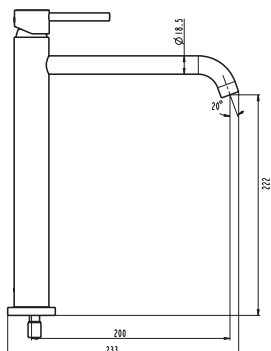

Grifería en latón negro mate
Cartucho cerámico 25 mm
Aireador Neoperl
Latiguillos 3/8" NCE

Ref. **3172NG**
Monomando caño alto
Puntos **110**

pcs/box