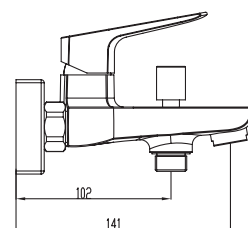

pcs/box

Grifería en latón blanco
Cartucho cerámico 25 mm
Aireador Neoperl
Latiguillos 3/8" NCE

Ref. **3150BL**
Monomando para lavabo
Puntos **70**

pcs/box

Grifería en latón blanco
Cartucho cerámico 25 mm
Aireador Neoperl
Latiguillos 3/8" NCE

Ref. **3154BL**
Monomando caño alto
Puntos **135**

pcs/box

Grifería en latón blanco
Cartucho cerámico 25 mm
Aireador Neoperl
Latiguillos 3/8" NCE

Ref. **3151BL**
Monomando para bidé
Puntos **70**

pcs/box

Cuerpo grifería en latón blanco
Barra telescópica Inox 84-136 cm
Cartucho cerámico 35 mm 'cold-start'
Soporte regulable en altura
Rociador extraplano Inox 250 mm c/antical
Desviador de caudal integrado en la grifería
Flexo PVC blanco antitorsión

Ref. **3081BL**
Ducha Vista
INVERTER C BLANCA MONOMANDO
Puntos **246**

pcs/box

Cuerpo grifería en latón blanco
Cartucho cerámico 25 mm
Flexo PVC blanco antitorsión
Colgador orientable

Ref. **3152BL**
Monomando para bañera
Puntos **105**

Ref. **3153BL**
Monomando para ducha
Puntos **90**