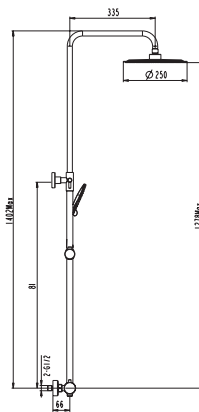

Grifería en latón
Cartucho cerámico 35 mm
Aireador Neoperl
Latiguillos 3/8" NCE

Ref. **3065**
Monomando para bidé
Puntos **77**

pcs/box

Cuerpo grifería latón blanco
Barra telescópica Inox 90/140
Mango de ducha 2 funciones
Cartucho cerámico 35 mm 'cold-start'
Soporte regulable en altura
Rociador extraplano Inox 250 mm c/antical
Desviador de caudal integrado en grifería
Flexo PVC blanco antitorsión

Ref. **3080BL+3305**
Ducha Vista
INVERTER R BLANCA + MANETA CASSIO
Puntos **219**

pcs/box