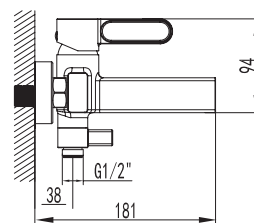

Ref. **3128**
Monomando para bañera
Puntos **165**