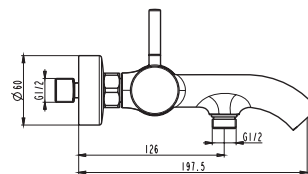

Ref. **3174BL**
Monomando para ducha
Puntos **95**