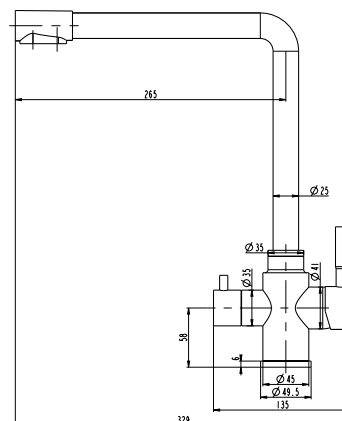

Cuerpo grifería en acero Inox 304 cepillado
Cartucho cerámico 35 mm
Latiguillos 3/8" NCE
Acabado **acero cepillado**

pcs/box

Ref. **3137**

Grifería de cocina

MONOMANDO COCINA OSMOSIS ACERO

Puntos 115