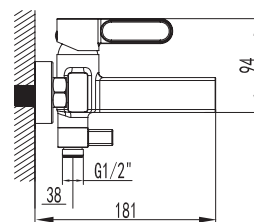

Ref. **3080+3302**
Ducha Vista
INVERTER R + MANETA DIOR
Puntos **177**

pcs/box

Cuerpo grifería en latón cromado
Cartucho cerámico 35 mm
Flexo doble engatillado extensible
Colgador orientable
Mango 3 posiciones c/antical