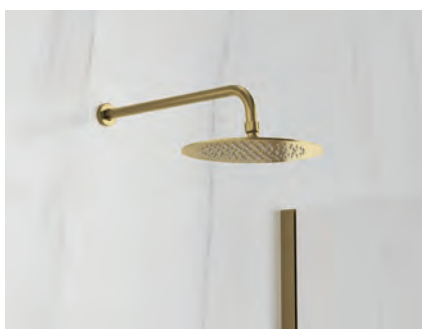

Ref. **3085**
Conjunto de empotrar 2/3 funciones
ORION NEGRO C/KIT DE DUCHA
Puntos **259**

COMPLETO
Kit empotrable + brazo pared + rociador 25
Ref. **3085 + 3159 + 3157**
Puntos **319**

ORION TERMOSTÁTICO

ROCIADORES Y BRAZOS

ROCIADORES Y BRAZOS pg 124-127

ROCIADORES DE DISEÑO EXTRAPLANOS pg 128-129

COMPLEMENTOS DE DUCHA

SOPORTES Y FLEXOS pg 130

MANGOS Y BARRA DE DUCHA pg 131

VÁLVULAS CLICK-CLACK Y SIFONES pg 132