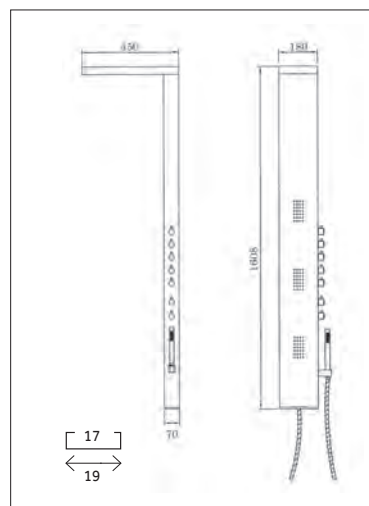

Niagara

monomando

Ref. **0512**
Columna de ducha
NIAGARA MONOMANDO
Puntos 429

COLUMNAS

TÉCNICO NIAGARA

CARACTERÍSTICAS COLUMNAS NIAGARA

- cuerpo acero inoxidable 304 de 1.2 mm de espesor
- rociador integrado
- copete inferior y superior de sellado
- cartucho sedal (CE)
- mango ducha latón
- flexo acero inox doble engatillado
- control independiente para 5 funciones
- 3 jets integrados
- anticalcáreos transparentes