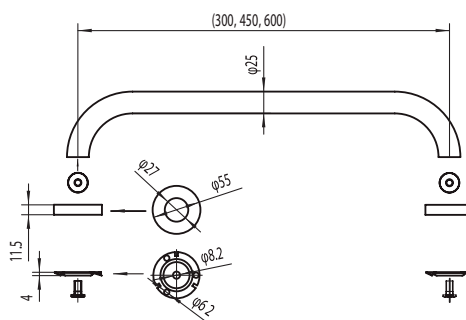

Plegado automático
 Hasta 160kg

Ref. **3034**
BARRA DE APOYO ABATIBLE ACERO INOX 304 MULTIFUNCIÓN
 Ø35x760x1,2mm
 Puntos **107**

pcs/box

BARRAS DE APOYO ACERO INOX 304

pcs/box

MEDIDAS	Ref.	Puntos
Ø25x300x0.8 mm	3031	19
Ø25x450x0.8 mm	3032	21
Ø25x600x0.8 mm	3033	23