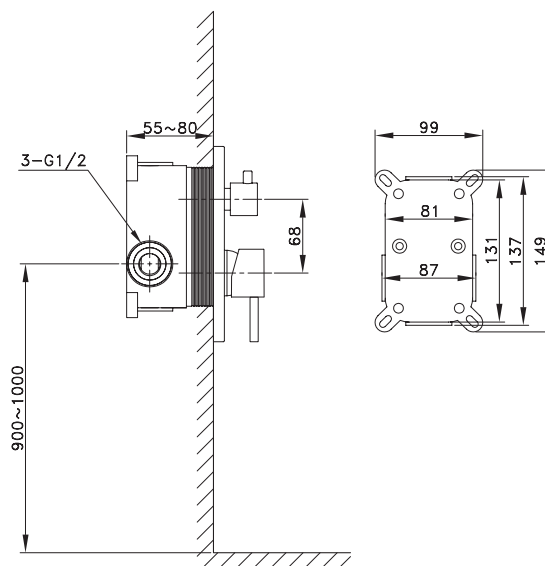

Ref. **3086OR+4040OR**
Conjunto de empotrar 2 funciones
SIRIO ORO C/KIT DE DUCHA
Puntos 244

COMPLETO

Kit empotrable + brazo pared + rociador 25

Ref. **3086OR + 3025OR + 3059OR + 4040OR**

Puntos **313**

COMPLETO