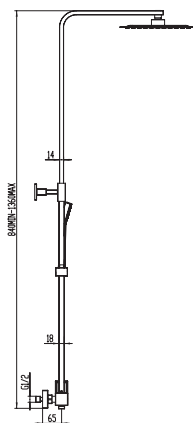

Grifería en latón blanco
Cartucho cerámico 25 mm
Aireador Neoperl
Latiguillos 3/8" NCE

Ref. **3151BL**
Monomando para bidé
Puntos **70**

pcs/box

Cuerpo grifería en latón blanco
Barra telescópica Inox 84-136 cm
Cartucho cerámico 35 mm 'cold-start'
Soporte regulable en altura
Rociador extraplano Inox 250 mm c/antical
Desviador de caudal integrado en la grifería
Flexo PVC blanco antitorsión

Ref. **3081BL**
Ducha Vista
INVERTER C BLANCA MONOMANDO
Puntos **246**

pcs/box