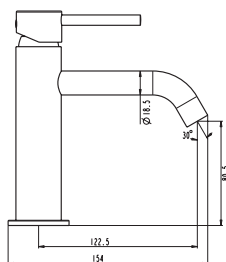

pcs/box

Grifería en latón blanco
Cartucho cerámico 25 mm
Aireador Neoperl
Latiguillos 3/8" NCE

Ref. **3170BL**
Monomando para lavabo
Puntos **65**

pcs/box

Grifería en latón blanco
Cartucho cerámico 25 mm
Aireador Neoperl
Latiguillos 3/8" NCE

Ref. **3172BL**
Monomando caño alto
Puntos **110**

pcs/box

Grifería en latón blanco
Cartucho cerámico 25 mm
Aireador Neoperl
Latiguillos 3/8" NCE

Ref. **3171BL**
Monomando para bidé
Puntos **65**

pcs/box

Cuerpo grifería latón blanco
Barra telescópica Inox 90/140
Mango de ducha 2 funciones
Cartucho cerámico 35 mm 'cold-start'
Soporte regulable en altura
Rociador extraplano Inox 250 mm c/antical
Desviador de caudal integrado en grifería
Flexo PVC blanco antitorsión

Ref. **3080BL**
Ducha Vista
INVERTER R BLANCA
Puntos **199**

pcs/box

Cuerpo grifería en latón blanco
Cartucho cerámico 35 mm
Flexo PVC blanco antitorsión
Colgador orientable
Mango c/antical

Ref. **3173BL**
Monomando para bañera
Puntos **145**

Ref. **3174BL**
Monomando para ducha
Puntos **95**