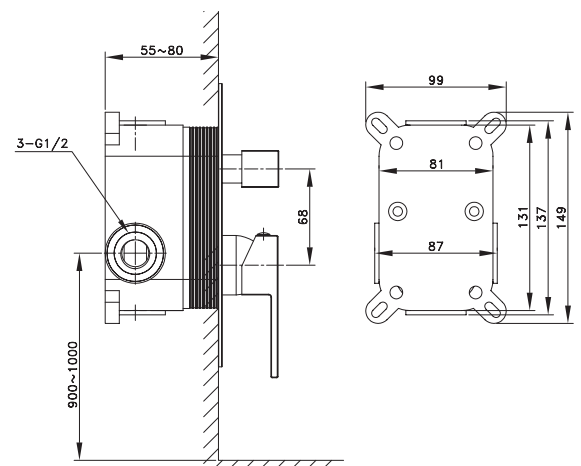

COMPLETO

Kit empotrable + brazo pared + rociador 25

Ref. 3089 + 3159 + 3157

Puntos 253

COMPLETO

Kit empotrable + brazo pared + rociador 25

Ref. 3088BL + 3024BL + 3058BL

Puntos 281