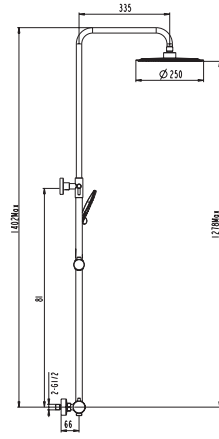

Cuerpo grifería en latón níquel
Barra telescópica Inox 90/140
Mango de ducha 2 funciones
Cartucho cerámico 35 mm 'cold-start'
Soporte regulable en altura
Rociador extraplano Inox 250 mm c/antical
Desviador de caudal integrado en la grifería
Flexo PVC níquel antitorsión

Ref. **3080NK**
Ducha Vista
INVERTER R NÍQUEL MONOMANDO
Puntos **213**

pcs/box