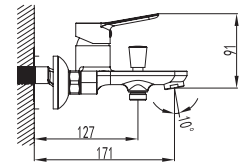

Cuerpo grifería en latón cromado
Cartucho cerámico 35 mm
Flexo doble engatillado extensible
Colgador orientable
Mango 3 posiciones c/antical