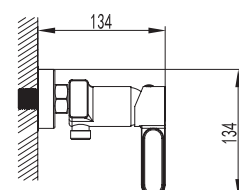

Ref. **3124**
Monomando para ducha
Puntos **88**