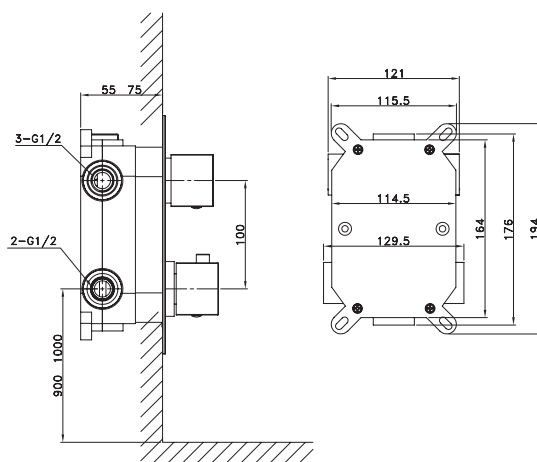

COMPLETO

Kit empotrable + brazo pared + rociador 25

Ref. 3084 + 3024 + 3058

Puntos 290

EMPOTRABLE DUCHA TERMOSTÁTICO ORION CROMO

pcs/box

Cuerpo grifería en latón cromado
Caja de registro
Cartucho termostático con sensor Vernet
Flexo antitorsión PVC cromo
Placa 22x13 cm

Ref. 3084

Conjunto de empotrar 2/3 funciones

ORION CROMO C/KIT DE DUCHA

Puntos 237