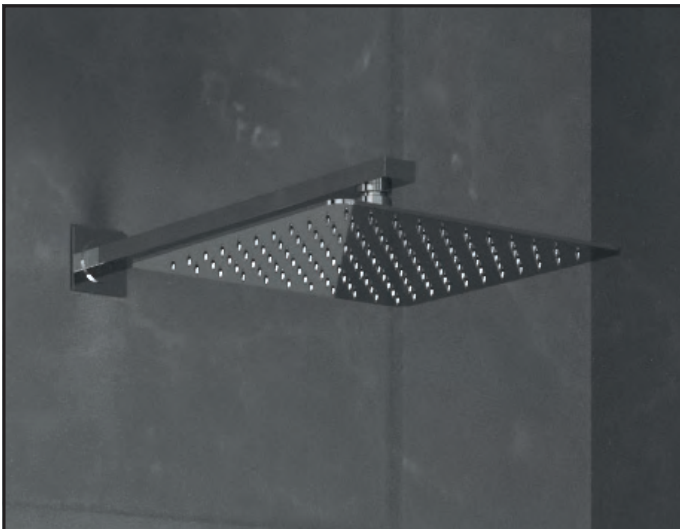

50
pcs/box

Material: Latón
Acababo: Cromado
Medidas: 20 cm/Ø2,4 cm

Ref. **3026**
BRAZO REDONDO A TECHO
Puntos 12

30
pcs/box

Ref. **3025**
BRAZO REDONDO A PARED
Puntos 15

Material: Latón
Acababo: Cromado
Medidas: 40 cm/Ø2,4 cm