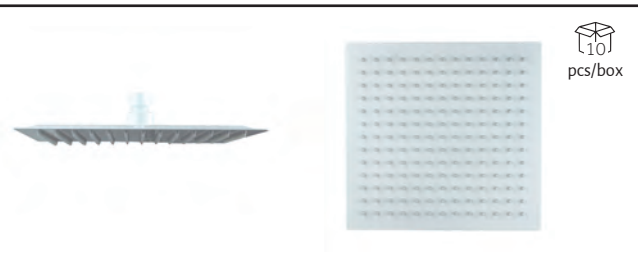

10
pcs/box

Material: Acero Inox S304
Acababo: Blanco
Medida: 25x25 cm

Ref. **3058BL**
ROCIADOR CUADRADO EXTRAPLANO 25cm
Puntos 43