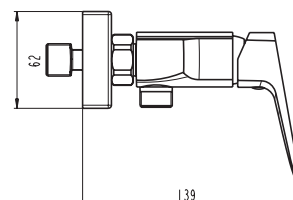

Ref. **3153**
Monomando para ducha
Puntos **65**