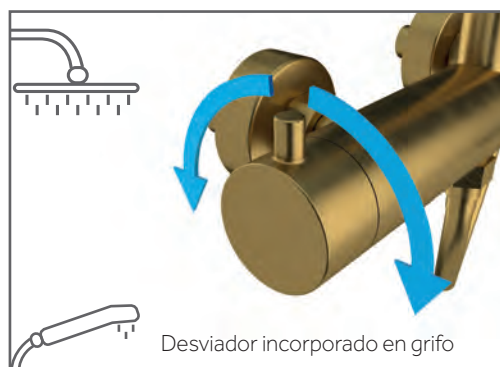

Cuerpo grifería latón oro PVD
Barra telescópica Inox 90/140
Mango de ducha 2 funciones
Cartucho cerámico 35 mm 'cold-start'
Soporte regulable en altura
Rociador extraplano Inox 250 mm c/antical
Desviador de caudal integrado en la grifería
Flexo PVC oro antitorsión
Acabado PVD oro cepillado

Ref. **3080OR**

Ducha Vista

INVERTER R ORO MONOMANDO

Puntos 248