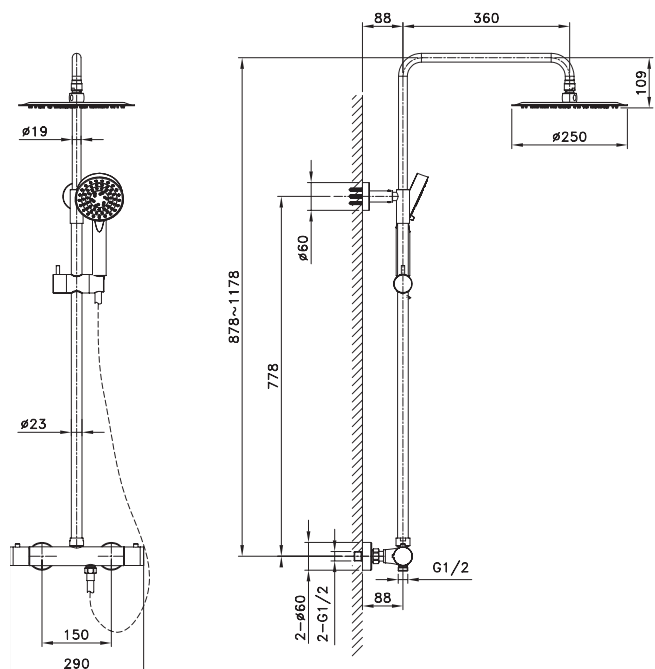

Ref. 3014

Ducha Vista

ROUND TERMOSTÁTICA

Puntos 259

ROUND

QUADRA ÉLITE NEGRA

termostática

HI-TECH