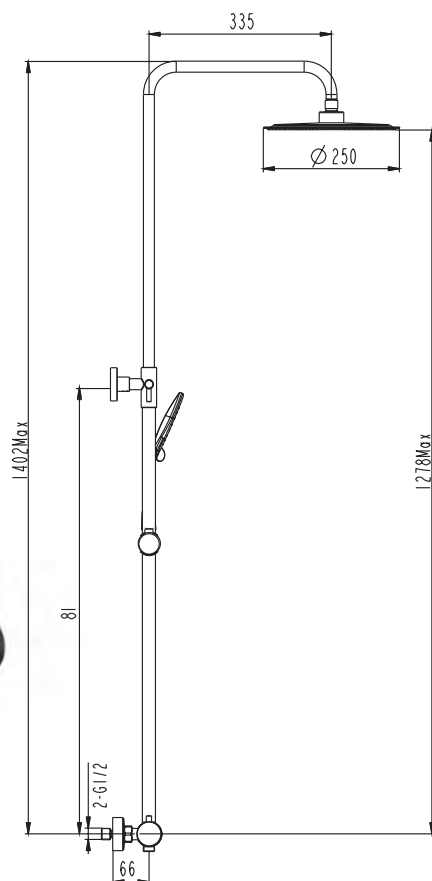

Cuerpo grifería latón negro mate
Barra telescópica Inox 90/140
Mango de ducha 2 funciones
Cartucho cerámico 35 mm 'cold-start'
Soporte regulable en altura
Rociador extraplano Inox negro 250 mm c/antical
Desviador de caudal integrado en la grifería
Flexo PVC negro antitorsión

Ref. **3135**

Ducha Vista

INVERTER R NEGRA MONOMANDO

Puntos 195