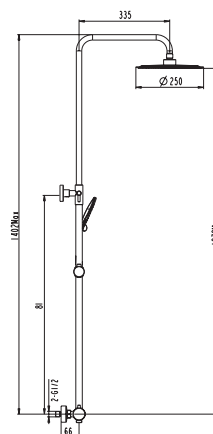

Grifería en latón blanco
Cartucho cerámico 25 mm
Aireador Neoperl
Latiguillos 3/8" NCE

Ref. **3171BL**
Monomando para bidé
Puntos **65**

pcs/box

Cuerpo grifería latón blanco
Barra telescópica Inox 90/140
Mango de ducha 2 funciones
Cartucho cerámico 35 mm 'cold-start'
Soporte regulable en altura
Rociador extraplano Inox 250 mm c/antical
Desviador de caudal integrado en grifería
Flexo PVC blanco antitorsión

Ref. **3080BL**
Ducha Vista
INVERTER R BLANCA
Puntos **199**

pcs/box