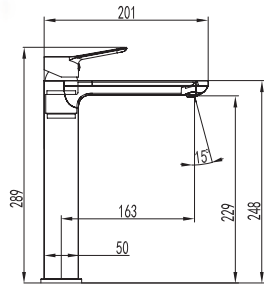

Grifería en latón cromado
 Cartucho cerámico 35 mm
 Latiguillos 3/8" NCE
 Aireador Neoperl

Ref. **3166**
 Monomando caño alto
 Puntos **72**

Grifería en latón cromado
 Cartucho cerámico 35 mm
 Latiguillos 3/8" NCE
 Aireador Neoperl