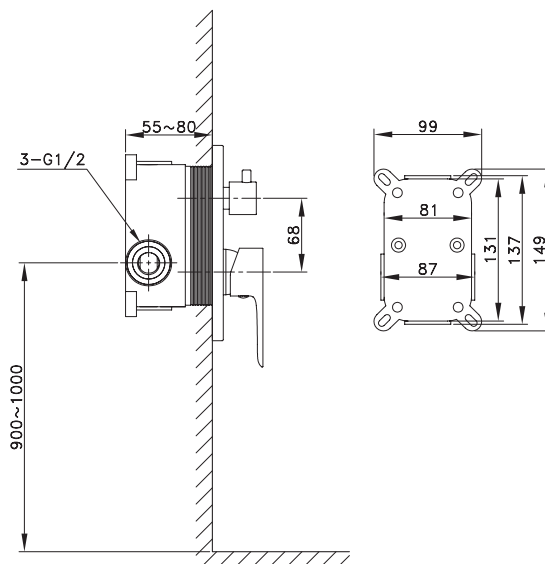

COMPLETO

Kit empotrable + brazo pared + rociador 25

Ref. **3086OR + 3025OR + 3059OR**

Puntos **301**