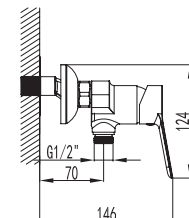

Ref. **3169**
Monomando para ducha
Puntos **77**