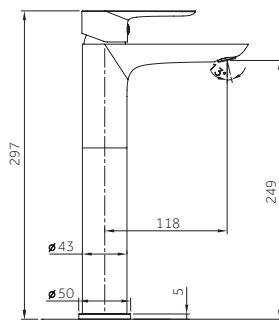

Grifería en latón acabado titanio PVD
Cartucho cerámico 35 mm
Aireador Neoperl
Latiguillos 3/8" NCE

Ref. **3103**
Monomando caño alto
Puntos **121**