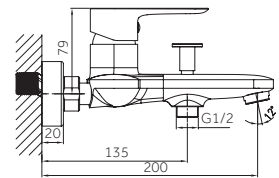

Cuerpo grifería en latón acabado titanio PVD
Cartucho cerámico 35 mm
Flexo PVC titanio antitorsi3n
Colgador orientable
Mango lat3n c/antical

Ref. **3107**
Monomando para bañera
Puntos **215**

Cuerpo grifería en lat3n acabado titanio PVD
Cartucho cerámico 35 mm
Flexo PVC titanio antitorsi3n
Colgador orientable
Mango lat3n c/antical

Ref. **3108**
Monomando para ducha
Puntos **176**