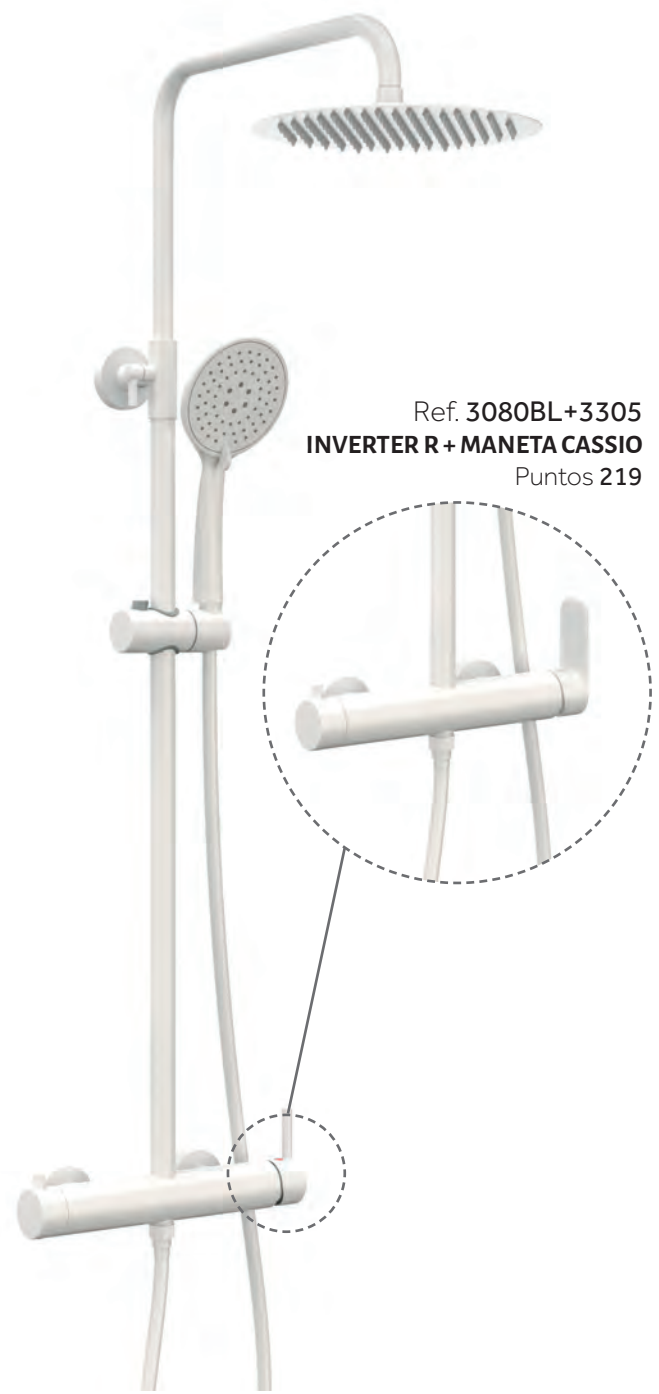

Ref. 3080+3302
INVERTER R + MANETA DIOR
Puntos 177

Cuerpo grifería latón cromado
Barra telescópica Inox 90/140
Mango de ducha 2 funciones
Cartucho cerámico 35 mm 'cold-start'
Soporte regulable en altura
Rociador extraplano inox 250 mm c/antical
Desviador de caudal integrado en la grifería

INVERTER R NEGRA + MANETA CASSIO / DIOR

pcs/box

Ref. 3135+3301
INVERTER R + MANETA CASSIO
Puntos 215

Ref. 3135+3303
INVERTER R + MANETA DIOR
Puntos 215

INVERTER R BLANCA + MANETA CASSIO

pcs/box

Ref. 3080BL+3305
INVERTER R + MANETA CASSIO
Puntos 219

INVERTER

QUADRA

monomando

4
pcs/box

Cuerpo grifería latón cromado
Rociador Inox cuadrado extraplano 25x25 cm con antical
Barra ducha 3x1,5 cm telescópica (88,5 - 124 cm)
Soporte mango regulable en altura
Flexo PVC plata antitorsión
Cartucho 40 mmØ sedal **CE**