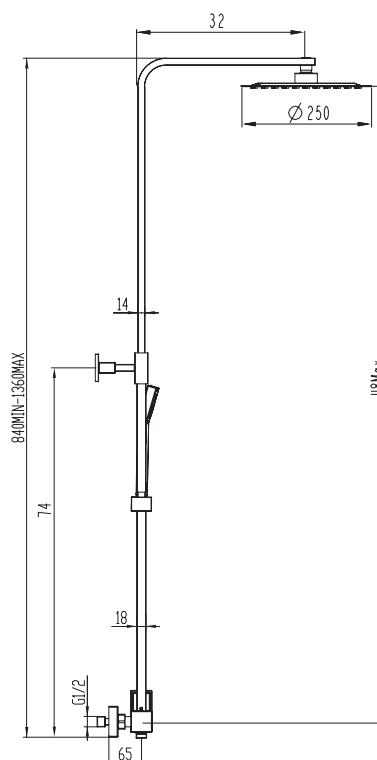

Cuerpo grifería latón blanco
Barra telescópica Inox 84-136 cm
Cartucho cerámico 35 mm 'cold-start'
Soporte regulable en altura
Rociador extraplano Inox blanco 250 mm c/antical
Desviador de caudal integrado en la grifería
Flexo PVC blanco antitorción

Ref. **3081BL**

Ducha Vista

INVERTER C BLANCA MONOMANDO

Puntos 246