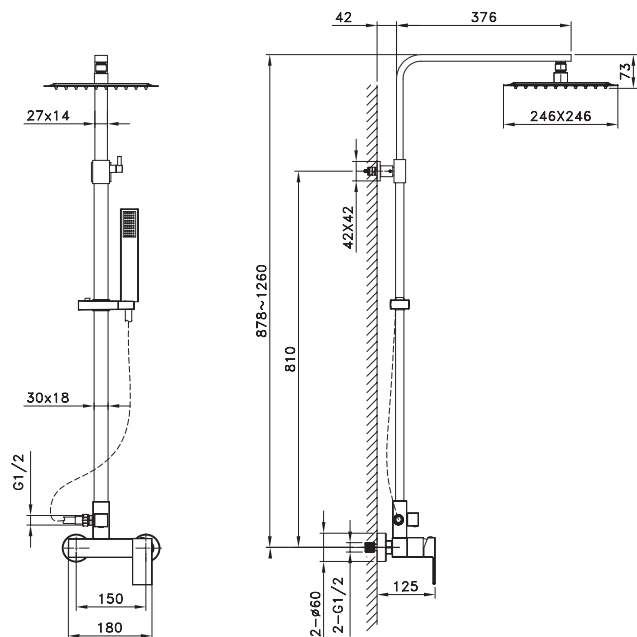

QUADRA

monomando

4
pcs/box

Cuerpo grifería latón cromado
Rociador Inox cuadrado extraplano 25x25 cm con antical
Barra ducha 3x1,5 cm telescópica (88,5 - 124 cm)
Soporte mango regulable en altura
Flexo PVC plata antitorsión
Cartucho 40 mmØ sedal **CE**

Ref. **3013**

Ducha Vista

QUADRA MONOMANDO

Puntos 314