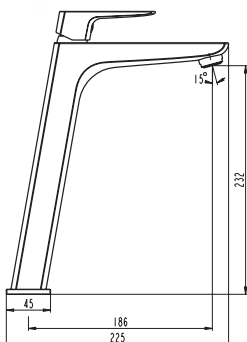

Grifería en latón cromado
Cartucho cerámico 25 mm
Aireador Neoperl
Latiguillos 3/8" NCE

Ref. **3150**
Monomando para lavabo
Puntos **55**

pcs/box

Grifería en latón cromado
Cartucho cerámico 25 mm
Aireador Neoperl
Latiguillos 3/8" NCE

Ref. **3154**
Monomando caño alto
Puntos **100**

pcs/box