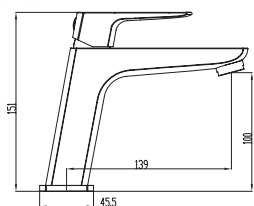

pcs/box

Grifería en latón blanco
Cartucho cerámico 25 mm
Aireador Neoperl
Latiguillos 3/8" NCE

Ref. **3150BL**
Monomando para lavabo
Puntos **70**

pcs/box