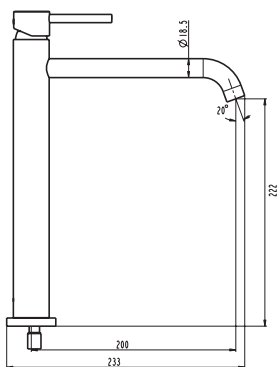

Grifería en latón oro cepillado
Cartucho cerámico 25 mm
Aireador Neoperl
Latiguillos 3/8" NCE
Acabado oro PVD cepillado

Ref. **3172OR**
Monomando caño alto
Puntos **125**

pcs/box