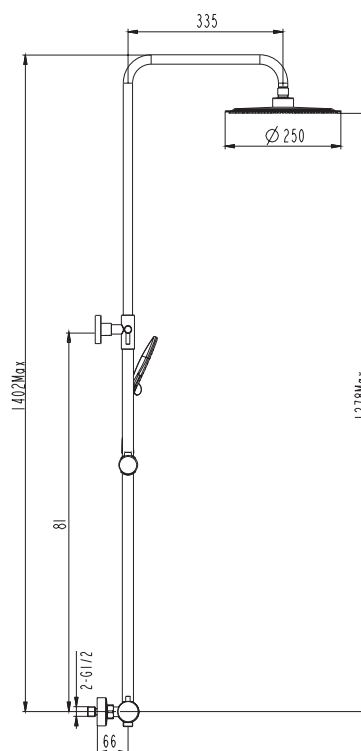

Cuerpo grifería latón blanco
Barra telescópica Inox 90/140
Mango de ducha 2 funciones
Cartucho cerámico 35 mm 'cold-start'
Soporte regulable en altura
Rociador extraplano Inox blanco 250 mm c/antical
Desviador de caudal integrado en la grifería
Flexo PVC blanco antitorsión

Ref. **3080BL**

Ducha Vista

INVERTER R BLANCA MONOMANDO

Puntos **199**