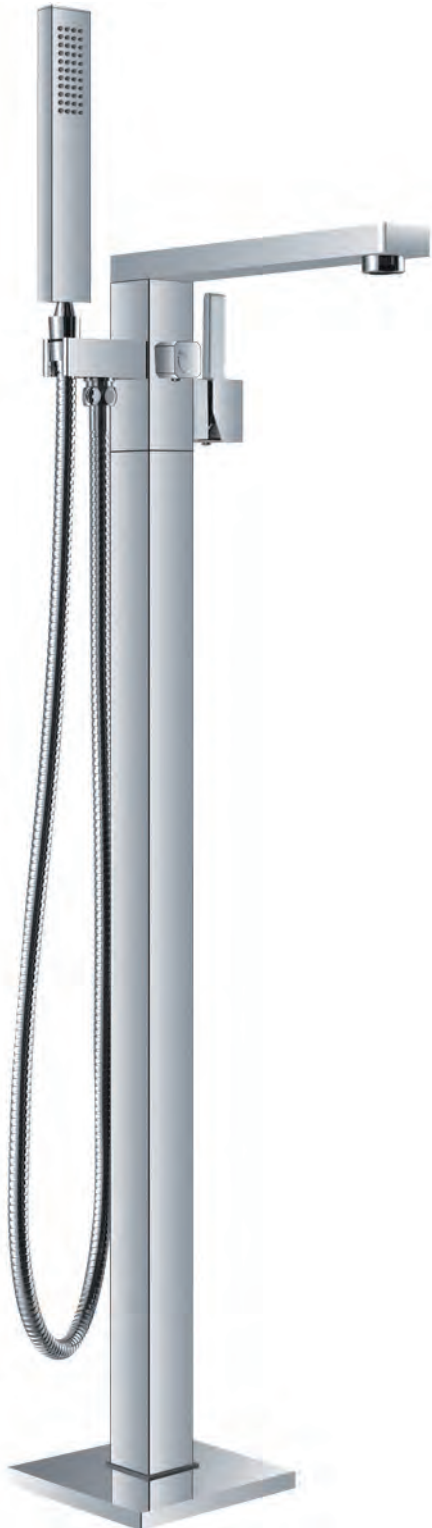

pcs/box

Cuerpo grifería en latón cromado
Cartucho cerámico 35 mm
Flexo Inox
Caja de registro al suelo
Kit de ducha

Ref. 3092

Grifería bañera exenta

ORION MONOMANDO CROMO

Puntos 495

EXENTA