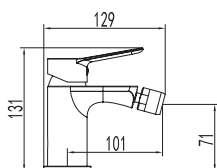

Grifería en latón cromado
Cartucho cerámico 35 mm
Latiguillos 3/8" NCE
Aireador Neoperl

Ref. **3167**
Monomando para bidé
Puntos **44**