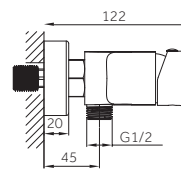

Ref. **3067**
Monomando para ducha
Puntos **94**