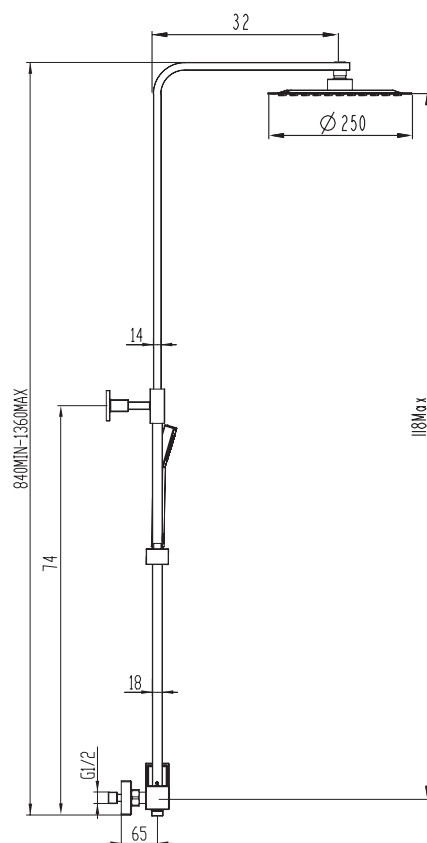

Ref. 3081

Ducha Vista

INVERTER C MONOMANDO

Puntos 199

OPCIÓN

Ref. 0606
PROLONGADOR
 + 20cm
 Puntos 30

INVERTER R

monomando