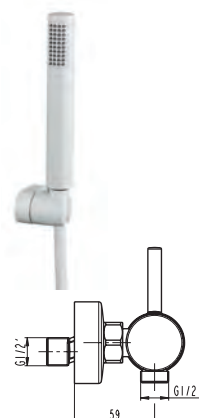

pcs/box

Grifería en latón blanco
Cartucho cerámico 25 mm
Aireador Neoperl
Latiguillos 3/8" NCE

Ref. **3170BL**
Monomando para lavabo
Puntos **65**

pcs/box

Grifería en latón blanco
Cartucho cerámico 25 mm
Aireador Neoperl
Latiguillos 3/8" NCE

Ref. **3172BL**
Monomando caño alto
Puntos **110**

pcs/box

Grifería en latón blanco
Cartucho cerámico 25 mm
Aireador Neoperl
Latiguillos 3/8" NCE

Ref. **3171BL**
Monomando para bidé
Puntos **65**

pcs/box

Cuerpo grifería latón blanco
Barra telescópica Inox 90/140
Mango de ducha 2 funciones
Cartucho cerámico 35 mm 'cold-start'
Soporte regulable en altura
Rociador extraplano Inox 250 mm c/antical
Desviador de caudal integrado en grifería
Flexo PVC blanco antitorsión

Ref. **3080BL**
Ducha Vista
INVERTER R BLANCA
Puntos **199**

pcs/box

Cuerpo grifería en latón blanco
Cartucho cerámico 35 mm
Flexo PVC blanco antitorsión
Colgador orientable
Mango c/antical

Ref. **3173BL**
Monomando para bañera
Puntos **145**

Ref. **3174BL**
Monomando para ducha
Puntos **95**