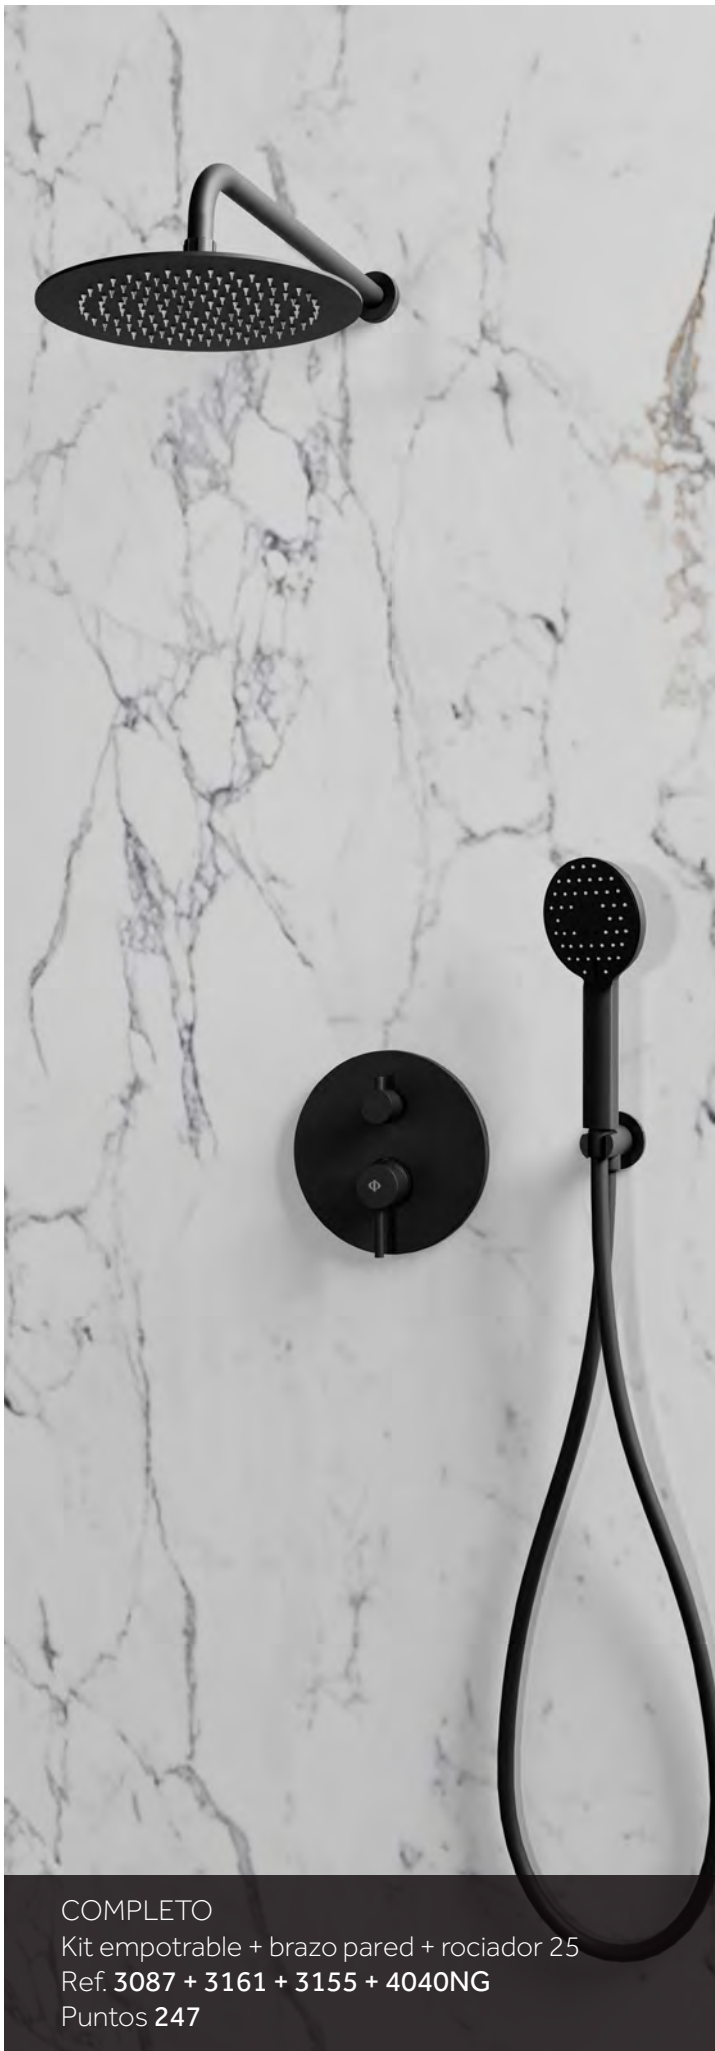

EMPOTRABLE DUCHA MONOMANDO SIRIO NEGRO

Cuerpo grifería en latón negro mate
Caja de registro
Cartucho cerámico 35 mm sedal
Flexo antitorsión PVC negro
Mango 3 posiciones c/antical
Placa Ø18 cm

Ref. **3087+4040NG**

Conjunto de empotrar 2 funciones

SIRIO NEGRO C/KIT DE DUCHA

Puntos 191