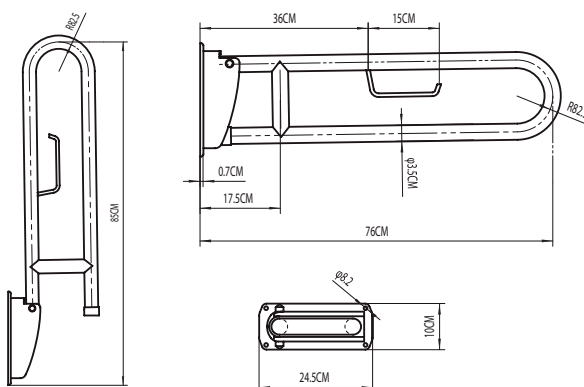

Asiento plegable en abs con estructura de aluminio y soporte de acero inox

pcs/box

Ref. **3030**
ASIENTO PLEGABLE
33,8x34,8x50cm
Puntos **107**

Plegado automático
Hasta 160kg

Ref. **3034**
BARRA DE APOYO ABATIBLE ACERO INOX 304 MULTIFUNCIÓN
Ø35x760x1,2mm
Puntos **107**

pcs/box

BARRAS DE APOYO ACERO INOX 304

pcs/box

MEDIDAS	Ref.	Puntos
Ø25x300x0.8 mm	3031	19
Ø25x450x0.8 mm	3032	21
Ø25x600x0.8 mm	3033	23