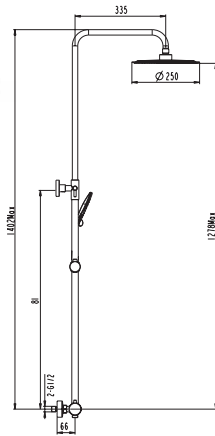

Cuerpo grifería latón cromado
Barra telescópica Inox 90/140
Mango de ducha 2 funciones
Cartucho cerámico 35 mm 'cold-start'
Soporte regulable en altura
Rociador extraplano inox 250 mm c/antical
Desviador de caudal integrado en la grifería

Ref. **3080+3304**
Ducha Vista
INVERTER R + MANETA RHIO
Puntos **177**