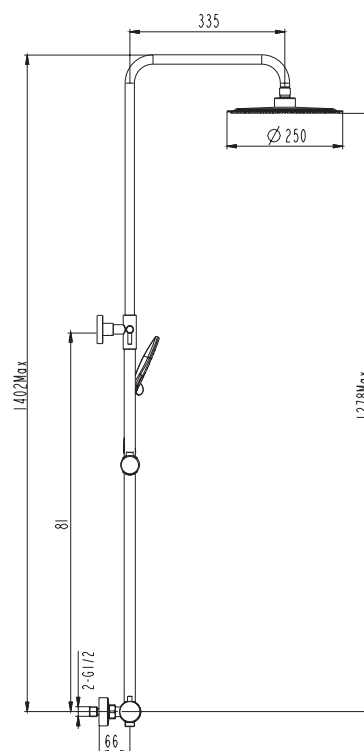

Cuerpo grifería latón oro PVD
Barra telescópica Inox 90/140
Mango de ducha 2 funciones
Cartucho cerámico 35 mm 'cold-start'
Soporte regulable en altura
Rociador extraplano Inox 250 mm c/antical
Desviador de caudal integrado en la grifería
Flexo PVC oro antitorsión
Acabado PVD oro cepillado

Ref. **3080OR**

Ducha Vista

INVERTER R ORO MONOMANDO

Puntos 248