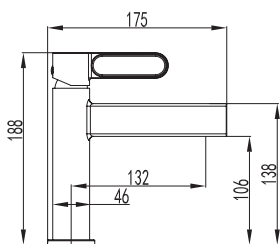

pcs/box

Grifería en latón cromado
Cartucho cerámico 25 mm
Aireador cascada
Latiguillos 3/8" NCE

Ref. **3120**
Monomando para lavabo
Puntos **77**

pcs/box