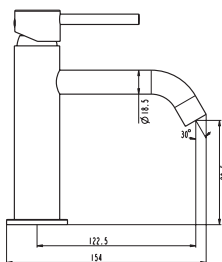

pcs/box

Grifería en latón negro mate
Cartucho cerámico 25 mm
Aireador Neoperl
Latiguillos 3/8" NCE

Ref. **3170NG**
Monomando para lavabo
Puntos **65**

pcs/box

Grifería en latón negro mate
Cartucho cerámico 25 mm
Aireador Neoperl
Latiguillos 3/8" NCE

Ref. **3172NG**
Monomando caño alto
Puntos **110**

pcs/box

Grifería en latón negro mate
Cartucho cerámico 25 mm
Aireador Neoperl
Latiguillos 3/8" NCE

Ref. **3171NG**
Monomando para bidé
Puntos **65**

pcs/box

Cuerpo grifería latón negro mate
Barra telescópica Inox 90/140
Mango de ducha 2 funciones
Cartucho cerámico 35 mm 'cold-start'
Soporte regulable en altura
Rociador extraplano Inox 250 mm c/antical
Desviador de caudal integrado en grifería
Flexo PVC negro antitorsión

Ref. **3135**
Ducha Vista
INVERTER R NEGRA MONOMANDO
Puntos **195**

pcs/box

Cuerpo grifería en latón acabado negro mate
Cartucho cerámico 35 mm
Flexo PVC negro antitorsión
Colgador orientable
Mango c/antical

Ref. **3173NG**
Monomando para bañera
Puntos **145**

Ref. **3174NG**
Monomando para ducha
Puntos **95**