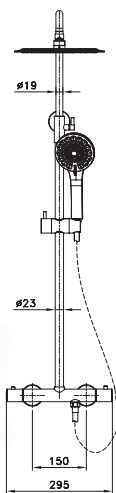

ROUND ÉLITE NEGRA

termostática

HI-TECH

termostático de última generación

Cartucho autolimpieza
Fácil desmontaje
Sensor vernet

Pulsador seguridad 38°
Mantiene la temperatura constante
con mayor exactitud

EcoStop, permite ahorrar hasta
un 40%

Sistema antiquemadura

Cuerpo grifería latón negro mate
Mango 3 posiciones c/antical
Flexo PVC negro antitorsión
Soporte regulable en altura
Rociador extraplano inox negro 250 mm c/antical
Cartucho termostático sensor vernet
Ducha telescópica 87-118 cm

Ref. 3097

Ducha Vista

ROUND NEGRA TERMOSTÁTICA

Puntos 363

OPCIÓN

Ref. 0603N
**PROLONGADOR
+ 26cm**
Puntos 48

ÉLITE NEGRA