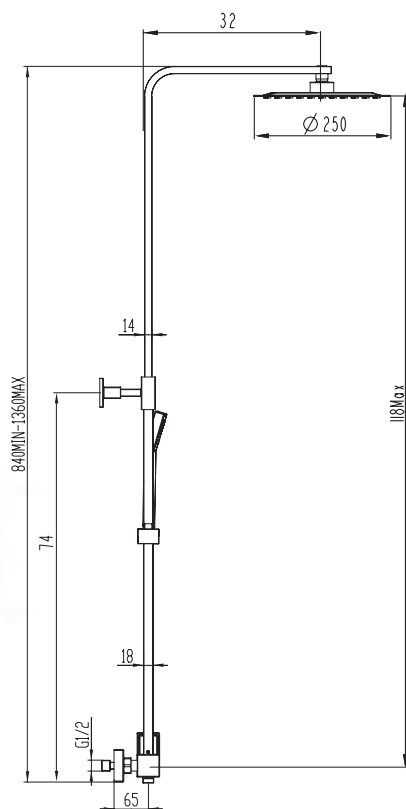

Cuerpo grifería latón negro mate
Barra telescópica Inox 84-136 cm
Cartucho cerámico 35 mm 'cold-start'
Soporte regulable en altura
Rociador extraplano Inox negro 250 mm c/antical
Desviador de caudal integrado en la grifería
Flexo PVC negro antitorsión

Ref. 3136

Ducha Vista

INVERTER C NEGRA MONOMANDO

Puntos 238