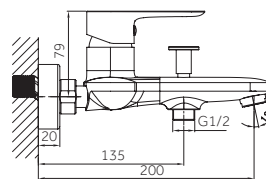

Ref. **3080BL+3305**
Ducha Vista
INVERTER R BLANCA + MANETA CASSIO
Puntos **219**

pcs/box

Cuerpo grifería en latón
Cartucho cerámico 35 mm
Flexo doble engatillado extensible
Colgador orientable
Mango 3 posiciones c/antical