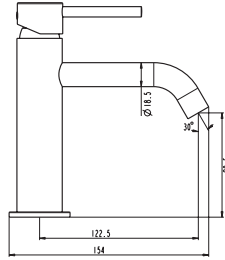

pcs/box

Grifería latón níquel
Cartucho cerámico 25 mm
Aireador Neoperl
Latiguillos 3/8" NCE
Acabado níquel PVD cepillado

Ref. **3170NK**
Monomando para lavabo
Puntos **70**

pcs/box