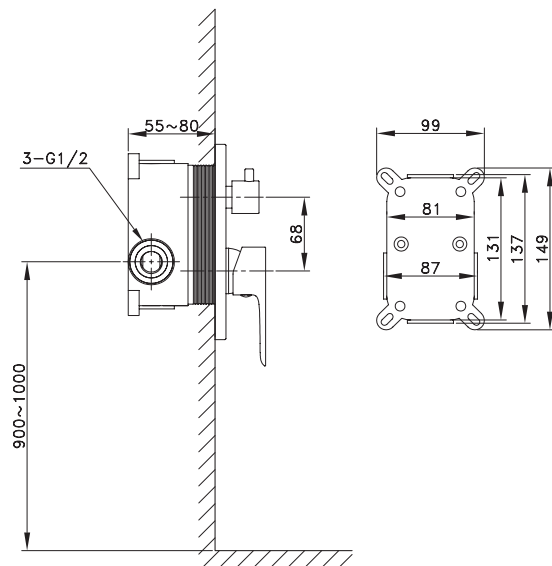

COMPLETO
Kit empotrable + brazo pared + rociador 25
Ref. 3086 + 3025 + 3059
Puntos 203

EMPOTRABLE DUCHA MONOMANDO ROUND CROMO

Cuerpo grifería en latón cromado
Caja de registro
Cartucho cerámico 35 mm sedal
Flexo antitorsión PVC cromo
Mango 3 posiciones c/antical
Placa Ø18 cm

Ref. 3086
Conjunto de empotrar 2 funciones
ROUND CROMO C/KIT DE DUCHA
Puntos 160