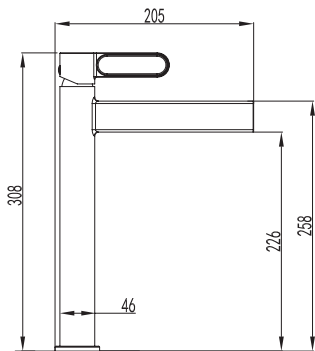

Grifería en latón cromado
Cartucho cerámico 25 mm
Aireador cascada
Latiguillos 3/8" NCE

Ref. **3121**
Monomando caño alto lavabo
Puntos **99**

pcs/box