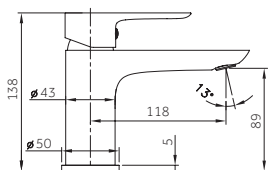

pcs/box

Grifería en latón
Cartucho cerámico 35 mm
Aireador Neoperl
Latiguillos 3/8" NCE

Ref. **3064**
Monomando para lavabo
Puntos **77**

pcs/box