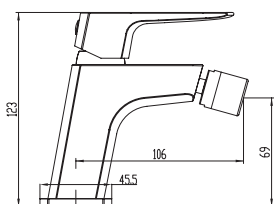

pcs/box

Grifería en latón negro mate
Cartucho cerámico 25 mm
Aireador Neoperl
Latiguillos 3/8" NCE

Ref. **3150NG**
Monomando para lavabo
Puntos **65**

pcs/box

Grifería en latón negro mate
Cartucho cerámico 25 mm
Aireador Neoperl
Latiguillos 3/8" NCE

Ref. **3154NG**
Monomando caño alto
Puntos **125**

pcs/box

Grifería en latón negro mate
Cartucho cerámico 25 mm
Aireador Neoperl
Latiguillos 3/8" NCE

Ref. **3151NG**
Monomando para bidé
Puntos **65**

pcs/box

Cuerpo grifería latón negro mate
Barra telescópica Inox 84-136 cm
Cartucho cerámico 35 mm 'cold-start'
Soporte regulable en altura
Rociador extraplano Inox 250 mm c/antical
Desviador de caudal integrado en la grifería
Flexo PVC negro antitorsión

Ref. **3136**
Ducha Vista
INVERTER C NEGRA MONOMANDO
Puntos **238**

pcs/box

Cuerpo grifería en latón negro mate
Cartucho cerámico 25 mm
Flexo PVC negro antitorsión
Colgador orientable

Ref. **3152NG**
Monomando para bañera
Puntos **95**

Ref. **3153NG**
Monomando para ducha
Puntos **80**