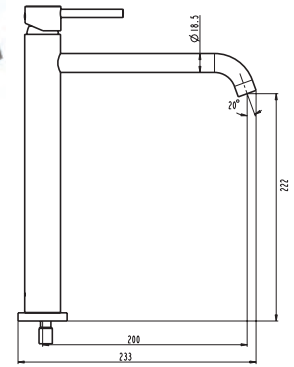

Grifería latón níquel
Cartucho cerámico 25 mm
Aireador Neoperl
Latiguillos 3/8" NCE
Acabado níquel PVD cepillado

Ref. **3172NK**
Monomando caño alto
Puntos **115**

pcs/box