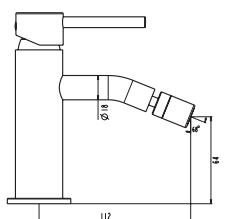

Grifería en latón oro cepillado
Cartucho cerámico 25 mm
Aireador Neoperl
Latiguillos 3/8" NCE
Acabado oro PVD cepillado

Ref. **3171OR**
Monomando para bidé
Puntos **80**

pcs/box