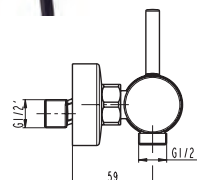

Ref. **3174NG**
Monomando para ducha
Puntos **95**