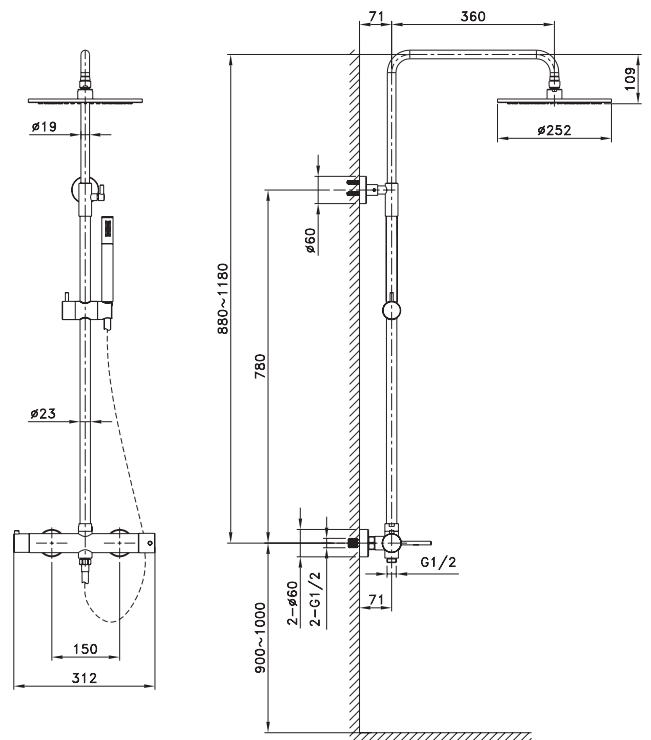

OPCIÓN

Ref. 0603

PROLONGADOR

+ 26 cm

Puntos 48