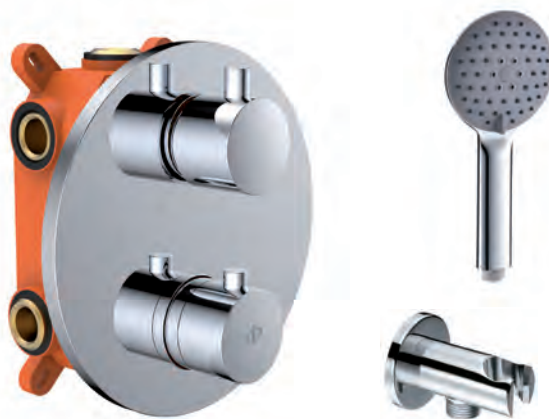

Ref. 3082

Conjunto de empotrar 2/3 funciones

ROUND CROMO C/KIT DE DUCHA

Puntos 226

COMPLETO

Kit empotrable + brazo pared + rociador 25

Ref. 3082 + 3025 + 3059

Puntos 269