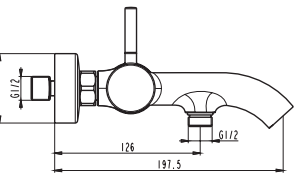

Cuerpo grifería en latón níquel
Cartucho cerámico 35 mm
Flexo PVC níquel antitorsión
Colgador orientable
Mango c/antical
Acabado níquel PVD cepillado

Ref. **3173NK**
Monomando para bañera
Puntos **170**