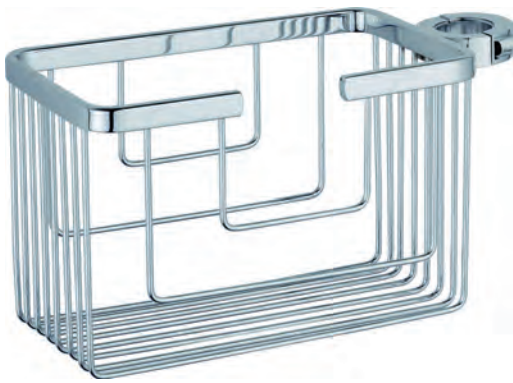

Cestas de ducha