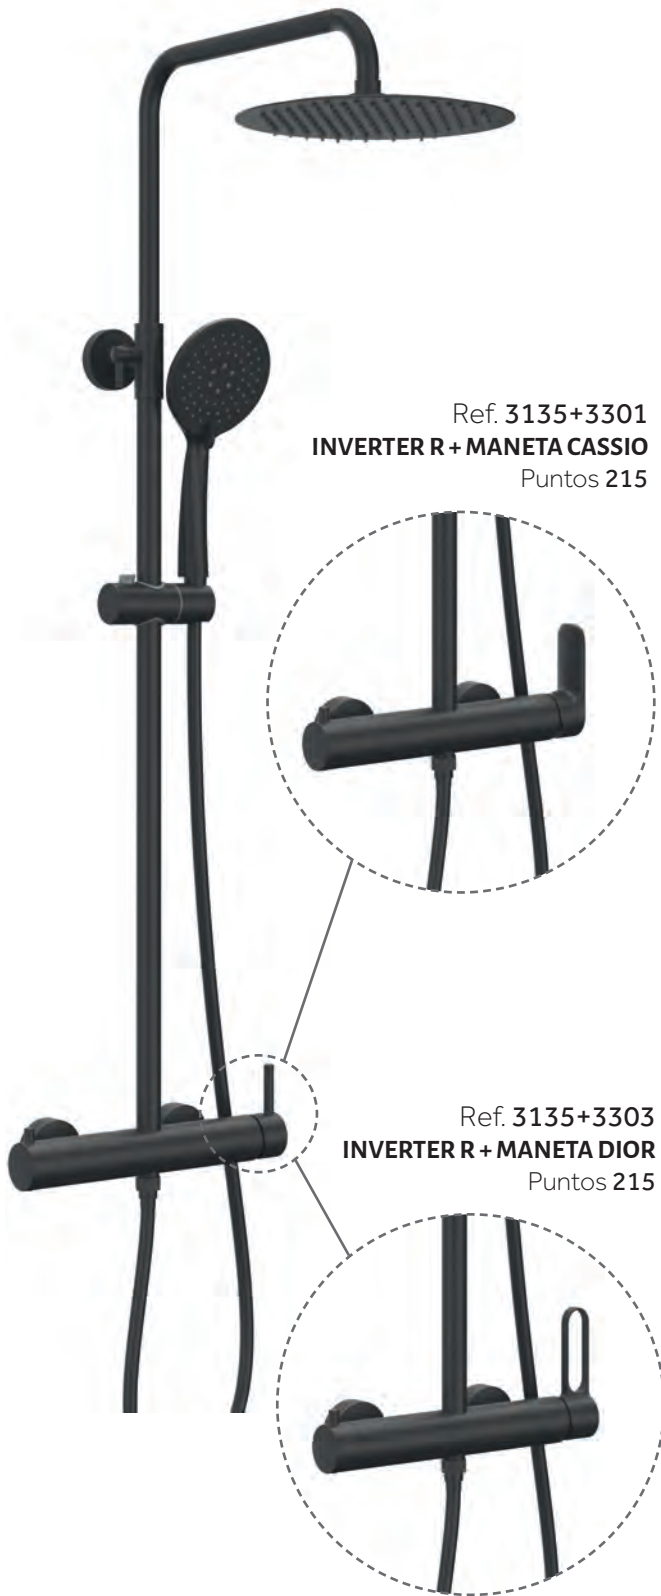

INVERTER R NEGRA + MANETA CASSIO / DIOR

pcs/box

Ref. 3135+3301
INVERTER R + MANETA CASSIO
Puntos 215

Ref. 3135+3303
INVERTER R + MANETA DIOR
Puntos 215