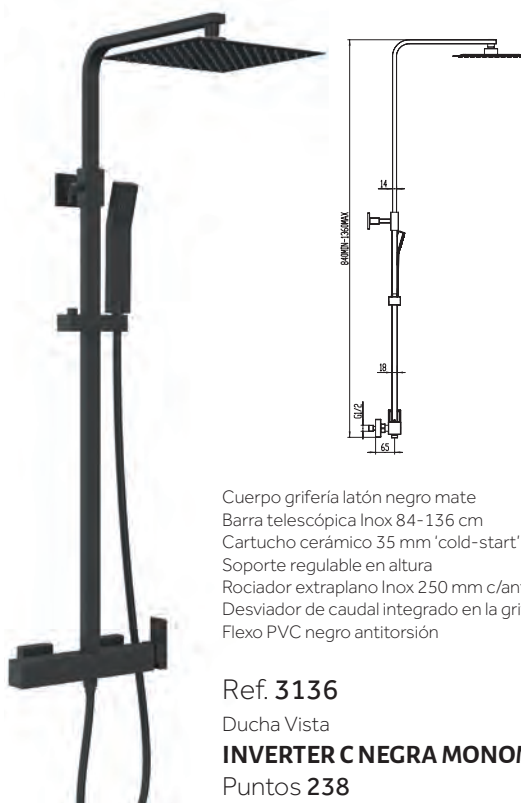

Ref. **3150NG**
Monomando para lavabo
Puntos **65**

pcs/box

Grifería en latón negro mate
Cartucho cerámico 25 mm
Aireador Neoperl
Latiguillos 3/8" NCE

Ref. **3154NG**
Monomando caño alto
Puntos **125**

pcs/box

Grifería en latón negro mate
Cartucho cerámico 25 mm
Aireador Neoperl
Latiguillos 3/8" NCE

Ref. **3151NG**
Monomando para bidé
Puntos **65**

pcs/box

Cuerpo grifería latón negro mate
Barra telescópica Inox 84-136 cm
Cartucho cerámico 35 mm 'cold-start'
Soporte regulable en altura
Rociador extraplano Inox 250 mm c/antical
Desviador de caudal integrado en la grifería
Flexo PVC negro antitorsión