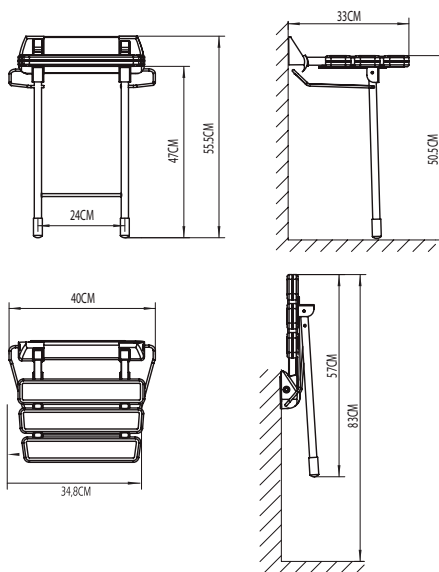

Ref. 0390OR
**MONOMANDO BIDE
EMPOTRADO ORO PVD CEPILLADO**
Puntos 137

pcs/box

ACCESORIOS MOVILIDAD REDUCIDA

Asiento plegable en abs con estructura de aluminio y soporte de acero inox

pcs/box

Ref. **3030**
ASIENTO PLEGABLE
 33,8x34,8x50cm
 Puntos **107**