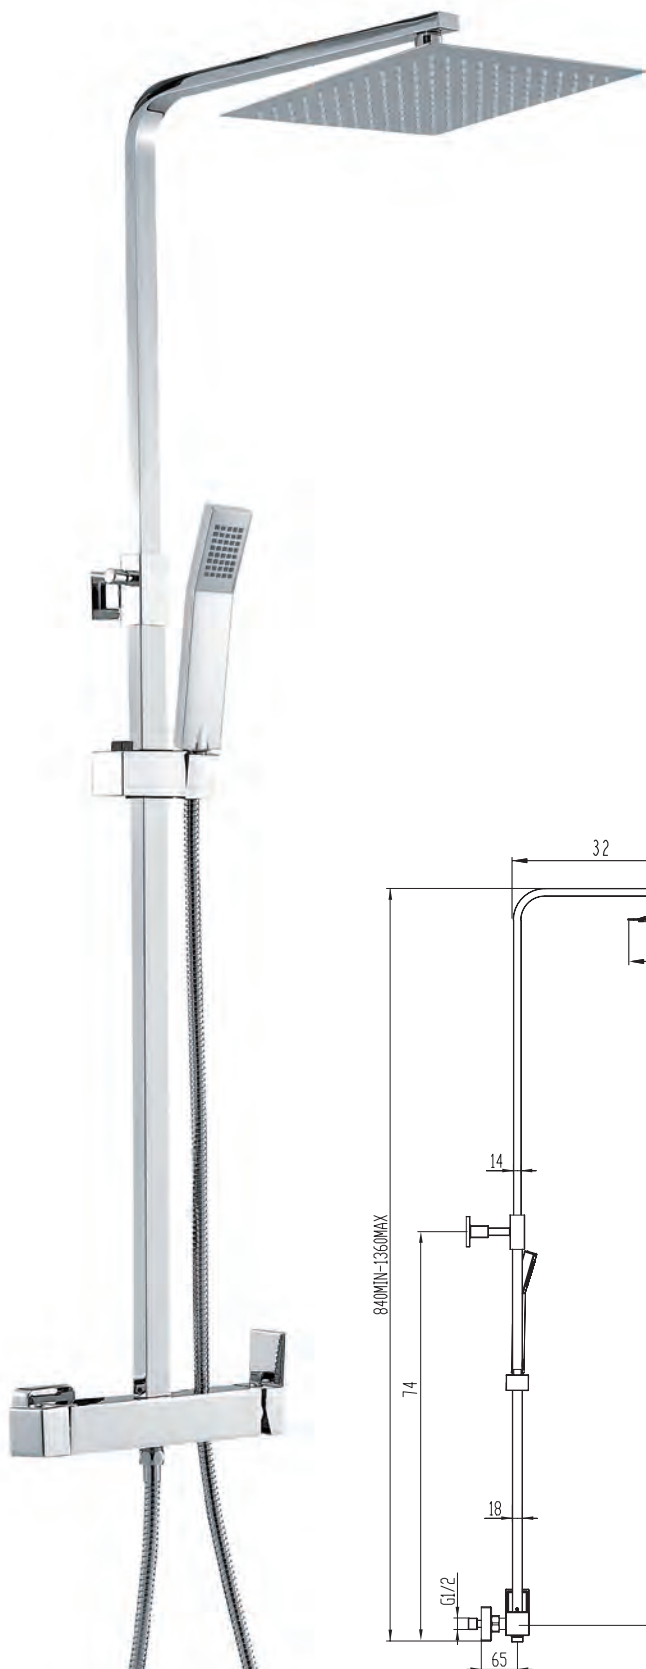

Además de todo esto, la gama élite cuenta con soporte regulable en altura, barra telescópica, rociador extraplano de 25 cm.

INVERTER C

monomando

Cuerpo grifería latón cromado
 Barra telescópica Inox 84-136 cm
 Cartucho cerámico 35 mm 'cold-start'
 Soporte regulable en altura
 Rociador extraplano inox 250 mm c/antical
 Desviador de caudal integrado en la grifería
 Flexo doble engatillado