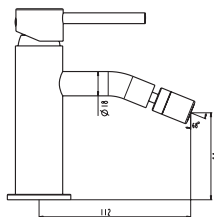

pcs/box

Grifería en latón cromado
Cartucho cerámico 25 mm
Aireador Neoperl
Latiguillos 3/8" NCE

Ref. **3170**
Monomando para lavabo
Puntos **55**

pcs/box

Grifería en latón cromado
Cartucho cerámico 25 mm
Aireador Neoperl
Latiguillos 3/8" NCE

Ref. **3172**
Monomando caño alto
Puntos **100**

pcs/box

Grifería en latón cromado
Cartucho cerámico 25 mm
Aireador Neoperl
Latiguillos 3/8" NCE

Ref. **3171**
Monomando para bidé
Puntos **55**

pcs/box

Cuerpo grifería latón cromado
Barra telescópica Inox 90/140
Mango de ducha 2 funciones
Cartucho cerámico 35 mm 'cold-start'
Soporte regulable en altura
Rociador extraplano inox 250 mm c/antical
Desviador de caudal integrado en la grifería

Ref. **3080**
Ducha Vista
INVERTER R MONOMANDO
Puntos **157**

pcs/box

Cuerpo grifería en latón cromado
Cartucho cerámico 35 mm
Flexo doble engatillado extensible
Colgador orientable
Mango c/antical

Ref. **3173**
Monomando para bañera
Puntos **125**

Ref. **3174**
Monomando para ducha
Puntos **80**