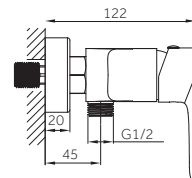

Grifería en latón acabado titanio PVD
Cartucho cerámico 35 mm
Aireador Neoperl
Latiguillos 3/8" NCE

Ref. **3105**
Monomando para lavabo
Puntos **88**

Grifería en latón acabado titanio PVD
Cartucho cerámico 35 mm
Aireador Neoperl
Latiguillos 3/8" NCE

Ref. **3103**
Monomando caño alto
Puntos **121**

Grifería en latón acabado titanio PVD
Cartucho cerámico 35 mm
Aireador Neoperl
Latiguillos 3/8" NCE

Ref. **3106**
Monomando para bidé
Puntos **88**

Cuerpo grifería en latón acabado titanio PVD
Cartucho cerámico 35 mm
Flexo PVC titanio antitorsi3n
Colgador orientable
Mango lat3n c/antical

Ref. **3107**
Monomando para bañera
Puntos **215**

Cuerpo grifería en lat3n acabado titanio PVD
Cartucho cerámico 35 mm
Flexo PVC titanio antitorsi3n
Colgador orientable
Mango lat3n c/antical

Ref. **3108**
Monomando para ducha
Puntos **176**