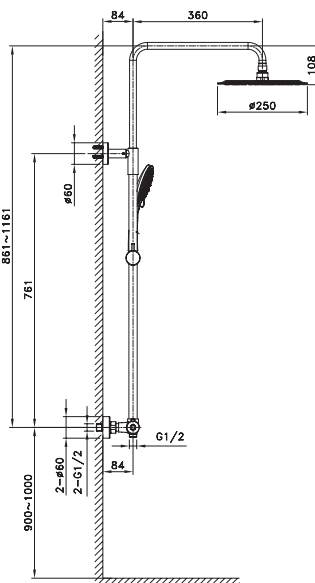

Ref. 3097

Ducha Vista

ROUND NEGRA TERMOSTÁTICA

Puntos 363

OPCIÓN

Ref. 0603N
**PROLONGADOR
+ 26cm**
Puntos 48

ÉLITE NEGRA

ROUND TITANIO PVD