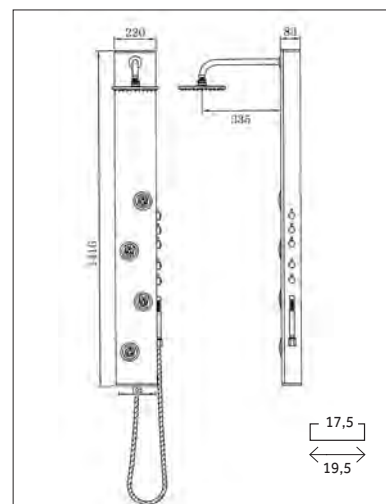

TÉCNICO SUDERLAND

CARACTERÍSTICAS COLUMNAS SUDERLAND

- cuerpo acero inoxidable 304 de 1.2 mm de espesor
- rociador 30x30 extraplano
- copete inferior y superior de sellado
- cartucho sedal (CE)
- mango ducha latón
- flexo acero inox doble engatillado
- 3 funciones de masaje
- control independiente para 3 funciones
- anticalcáreos transparentes
- 4 jets con 3 funciones de masaje