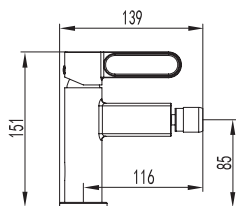

Grifería en latón cromado
Cartucho cerámico 25 mm
Latiguillos 3/8" NCE

Ref. **3122**
Monomando para bidé
Puntos **77**

pcs/box