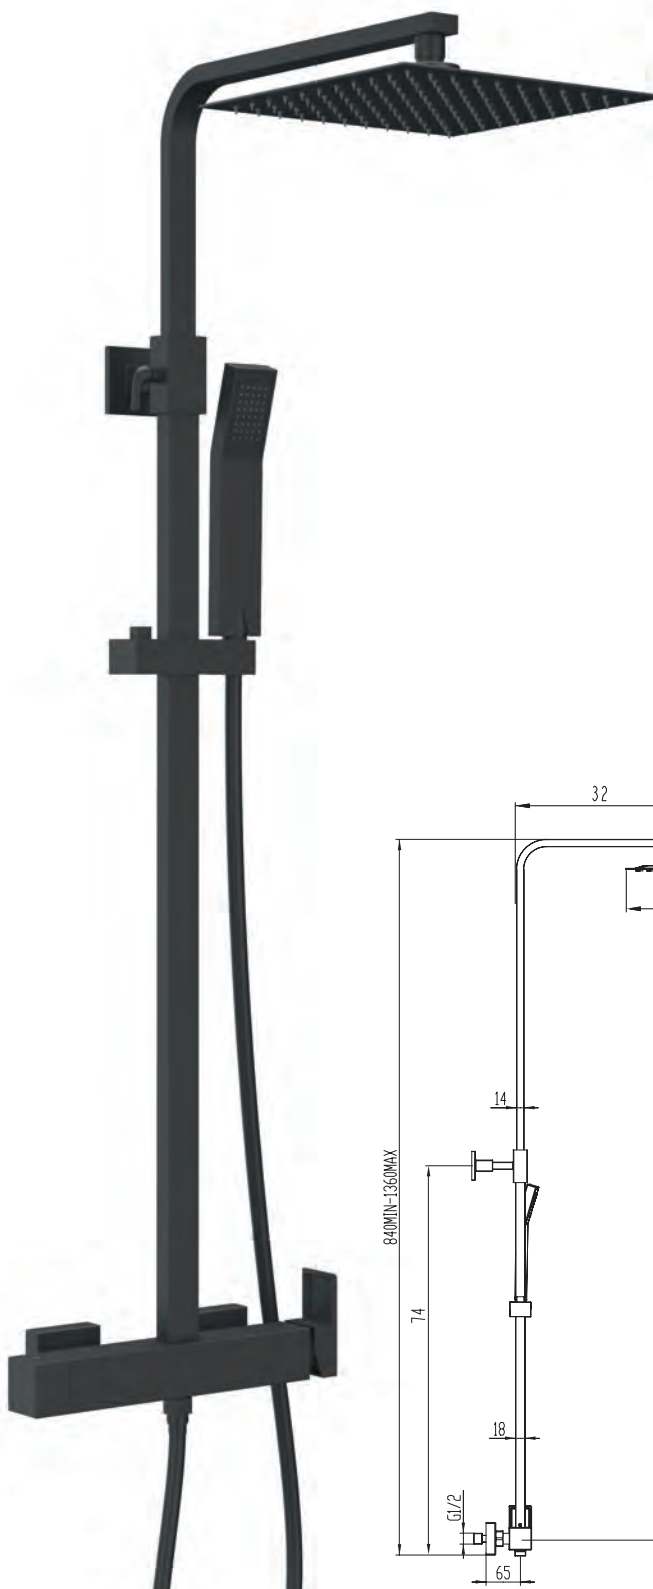

INVERTER C NEGRA

monomando