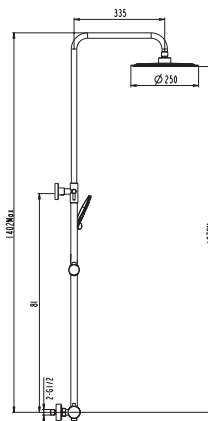

Cuerpo grifería en latón oro cepillado
Barra telescópica Inox 90/140
Mango de ducha 2 funciones
Cartucho cerámico 35 mm 'cold-start'
Soporte regulable en altura
Rociador extraplano Inox 250 mm c/antical
Desviador de caudal integrado en la grifería
Flexo antitorsi3n PVC oro
Acabado oro PVD cepillado

Ref. **3080OR**
Ducha Vista
INVERTER R ORO MONOMANDO
Puntos **248**

pcs/box