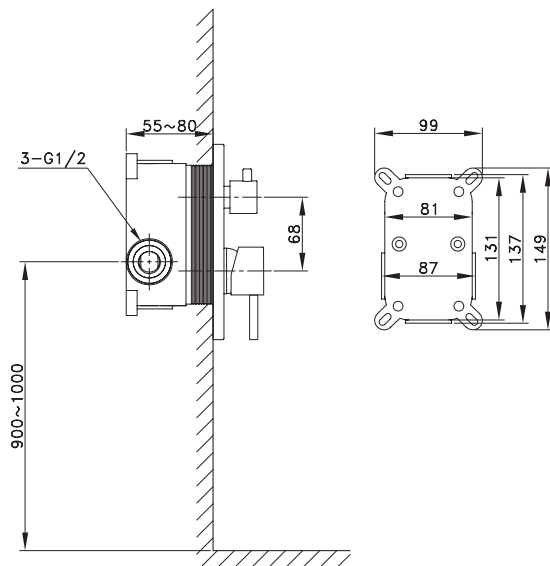

Conjunto de empotrar 2 funciones

SIRIO CROMO C/KIT DE DUCHA

Puntos 166

EMPOTRABLE DUCHA MONOMANDO SIRIO NEGRO

Cuerpo grifería en latón negro mate
Caja de registro
Cartucho cerámico 35 mm sedal
Flexo antitorsión PVC negro
Mango 3 posiciones c/antical
Placa Ø18 cm