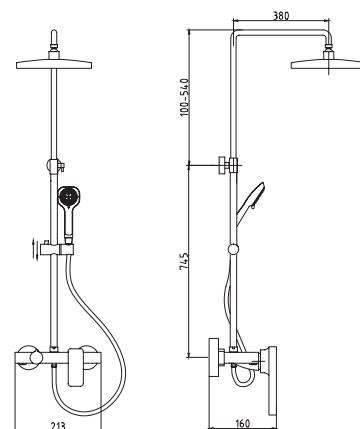

Cuerpo grifería latón bicolor
Barra telescópica Inox 90-133 cm
Cartucho cerámico sedal 35 mm
Mango 3 posiciones bicolor c/antical
Flexo doble engatillado extensible
Soporte regulable en altura
Rociador bicolor con sistema antical

Ref. **3039**
Ducha Vista
CASSIO BLANCO/CROMO
Puntos 297