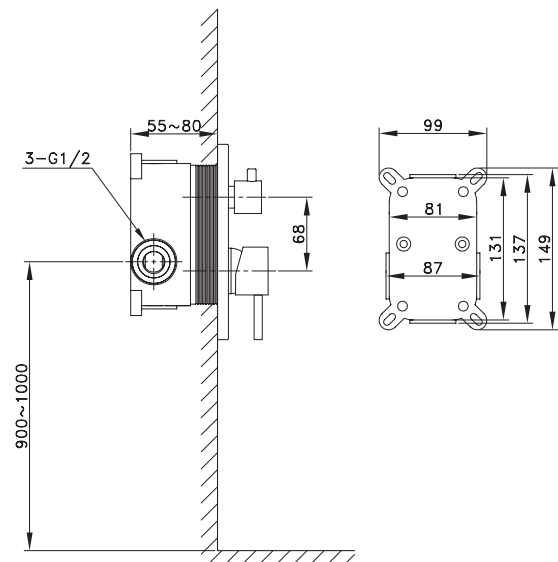

COMPLETO

Kit empotrable + brazo pared + rociador 25

Ref. **3087 + 3161 + 3155 + 4040NG**

Puntos **247**

SIRIO MONOMANDO