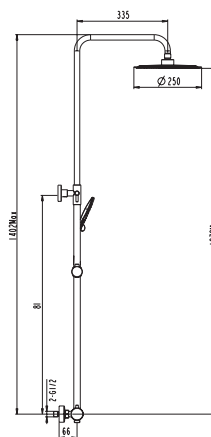

Cuerpo grifería latón cromado
Barra telescópica Inox 90/140
Mango de ducha 2 funciones
Cartucho cerámico 35 mm 'cold-start'
Soporte regulable en altura
Rociador extraplano inox 250 mm c/antical
Desviador de caudal integrado en la grifería
Flexo PVC antitorsión

Ref. **3080+3302**
Ducha Vista
INVERTER R + MANETA DIOR
Puntos **177**

pcs/box