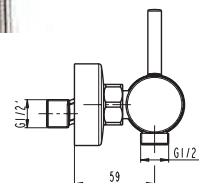

pcs/box

Grifería en latón cromado
Cartucho cerámico 25 mm
Aireador Neoperl
Latiguillos 3/8" NCE

Ref. **3170**
Monomando para lavabo
Puntos **55**

pcs/box

Grifería en latón cromado
Cartucho cerámico 25 mm
Aireador Neoperl
Latiguillos 3/8" NCE

Ref. **3172**
Monomando caño alto
Puntos **100**

pcs/box

Grifería en latón cromado
Cartucho cerámico 25 mm
Aireador Neoperl
Latiguillos 3/8" NCE

Ref. **3171**
Monomando para bidé
Puntos **55**

pcs/box

Cuerpo grifería latón cromado
Barra telescópica Inox 90/140
Mango de ducha 2 funciones
Cartucho cerámico 35 mm 'cold-start'
Soporte regulable en altura
Rociador extraplano inox 250 mm c/antical
Desviador de caudal integrado en la grifería

Ref. **3080**
Ducha Vista
INVERTER R MONOMANDO
Puntos **157**

pcs/box

Cuerpo grifería en latón cromado
Cartucho cerámico 35 mm
Flexo doble engatillado extensible
Colgador orientable
Mango c/antical

Ref. **3173**
Monomando para bañera
Puntos **125**

Ref. **3174**
Monomando para ducha
Puntos **80**